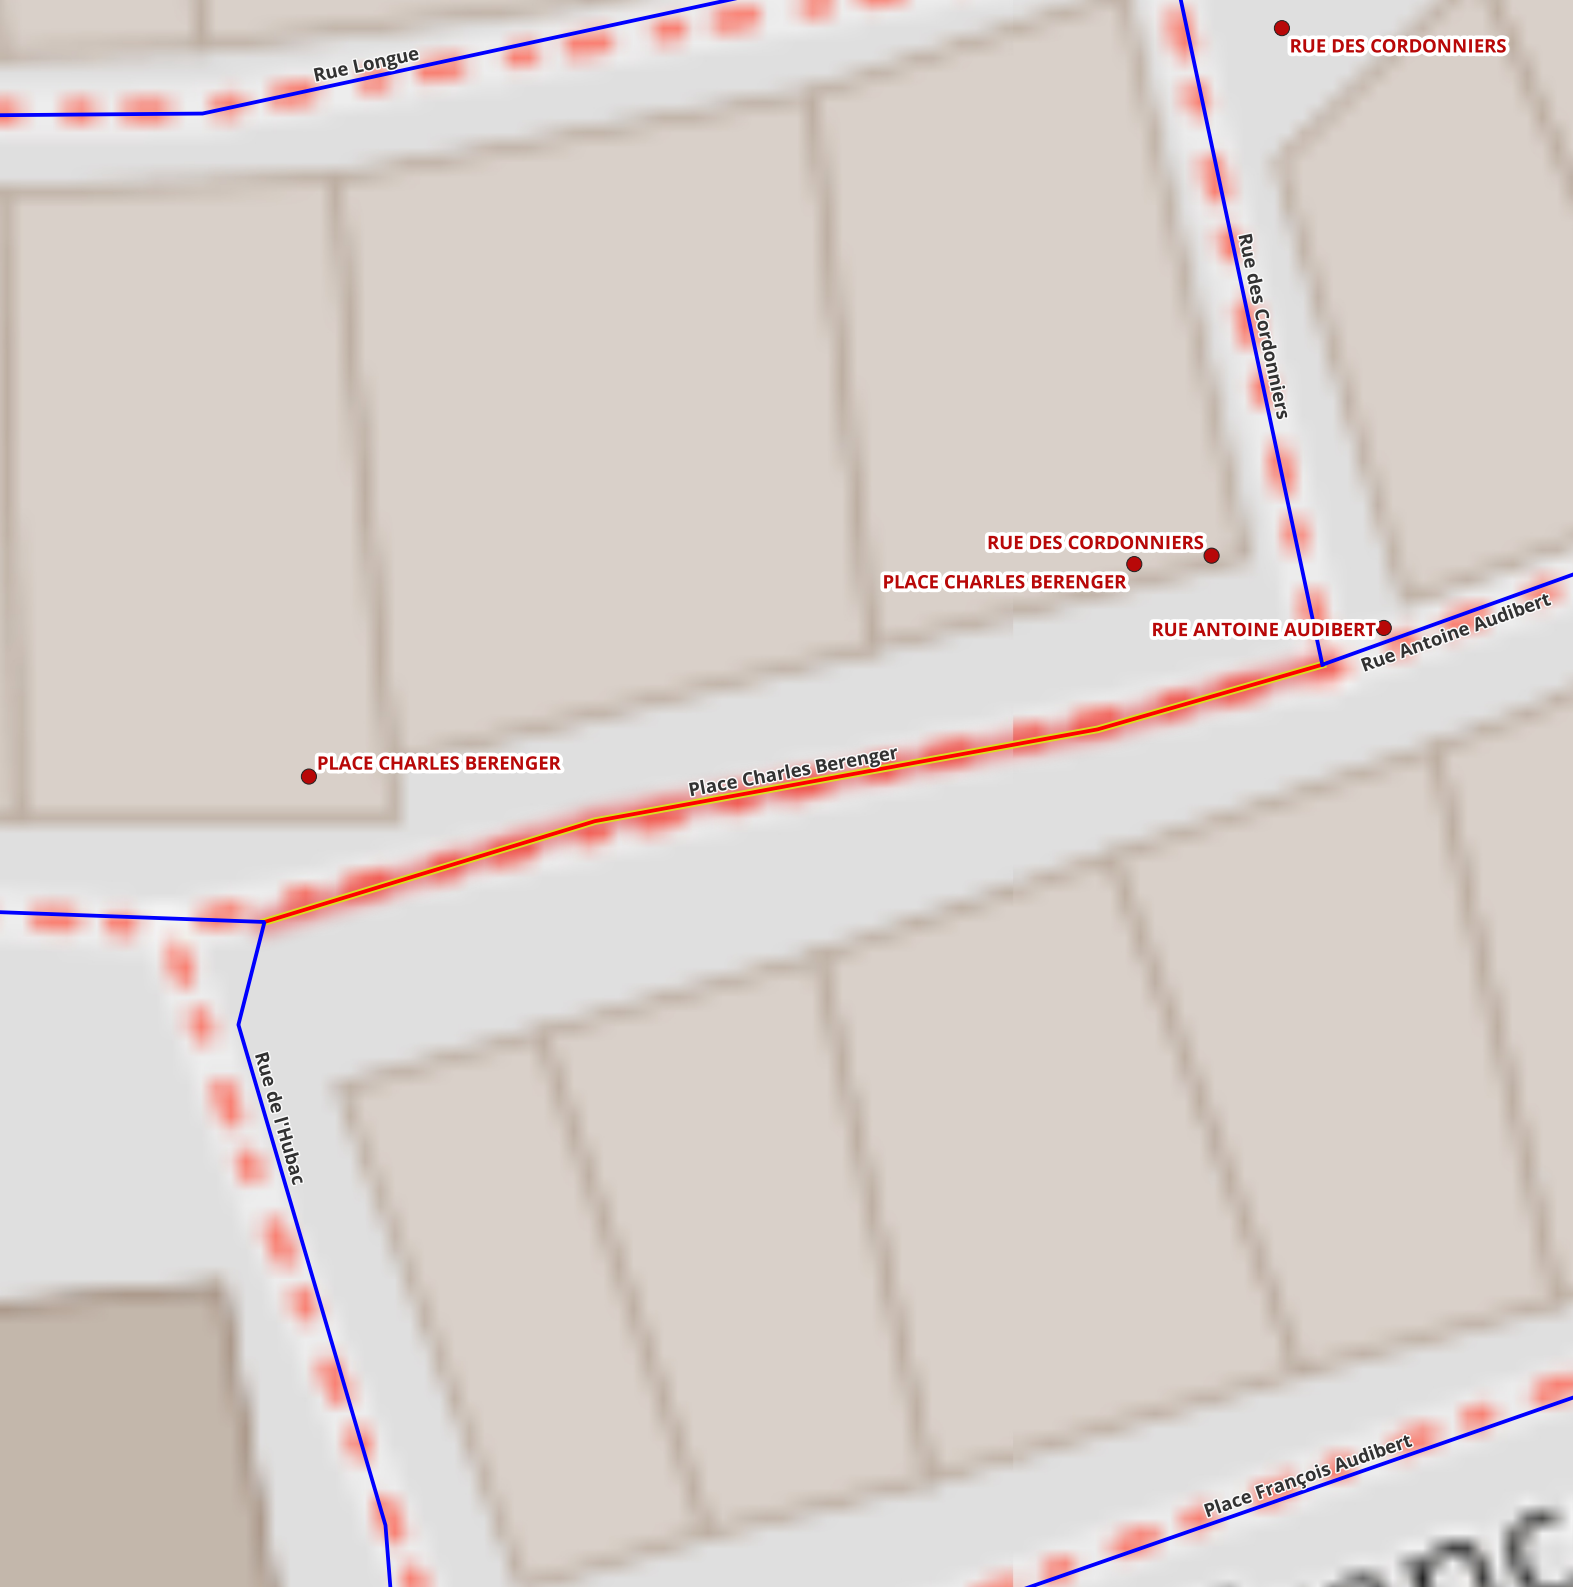

Commentaires :

Chemin Marcel LAMBERT

RUE DU CHATEAU

RUE DE L'HUBAC

RUE DU CHATEAU

ID : LFR5
Nom : Impasse du Pertus

Commentaires :

ID : LFR14
Nom :

Commentaires :
C'est un passage pour les personnes handicapées. Pas de numérotation nécessaire.

ID : LFR10
Nom : Montée du Four

Commentaires :

ID : LFR13
Nom : Montée du Pontin

Commentaires :

ID : LFR11
Nom : Place Charles Berenger

Commentaires :

ID : LFR6
Nom : Place du Château

Commentaires :

ID : LFR30
Nom : Place François Audibert

Commentaires :

ID : LFR26
Nom : Place François Barnoin

Commentaires :

ID : LFR28
Nom : Route des Adrets