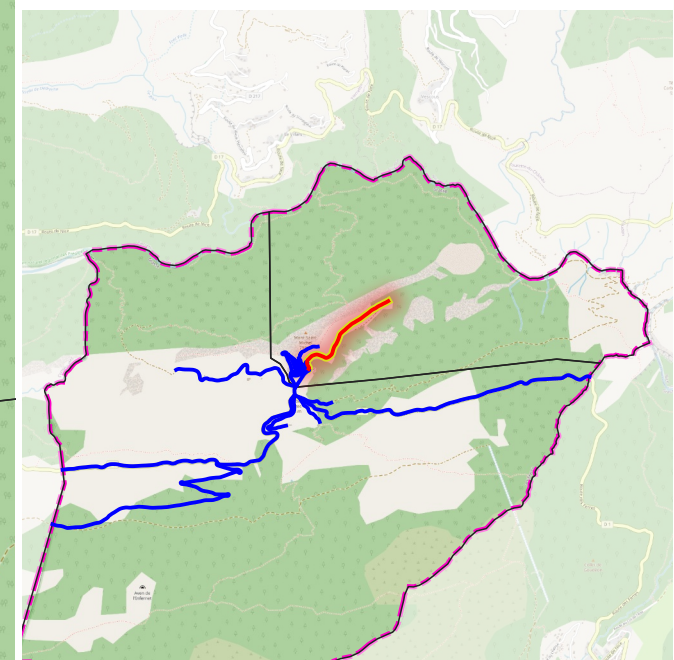

Commentaires :
C'est un passage pour les personnes handicapées. Pas de numérotation nécessaire.

ID : LFR10
Nom : Montée du Four

Commentaires :

ID : LFR13
Nom : Montée du Pontin

Commentaires :

ID : LFR11
Nom : Place Charles Berenger

Commentaires :

ID : LFR6
Nom : Place du Château

Commentaires :

ID : LFR30
Nom : Place François Audibert

Commentaires :

ID : LFR26
Nom : Place François Barnoin

Commentaires :

ID : LFR28
Nom : Route des Adrets

Commentaires :

ID : LFR25
Nom : Route du Mont Saint-michel

Commentaires :

ROUTE DE CONSEGUDES

Route de Conségués

Aire des Prés

Route de la Vallière

Route des Ferres

Piste de la Cerise

Chemin Marcel LAMBERT

RUE DU CHATEAU

IMPASSE DU PERTUS

RUE DU CHATEAU

RUE JOSEPH AMIEL

RUE FRANÇOIS MERLE

RUE DES CORDONNIERS