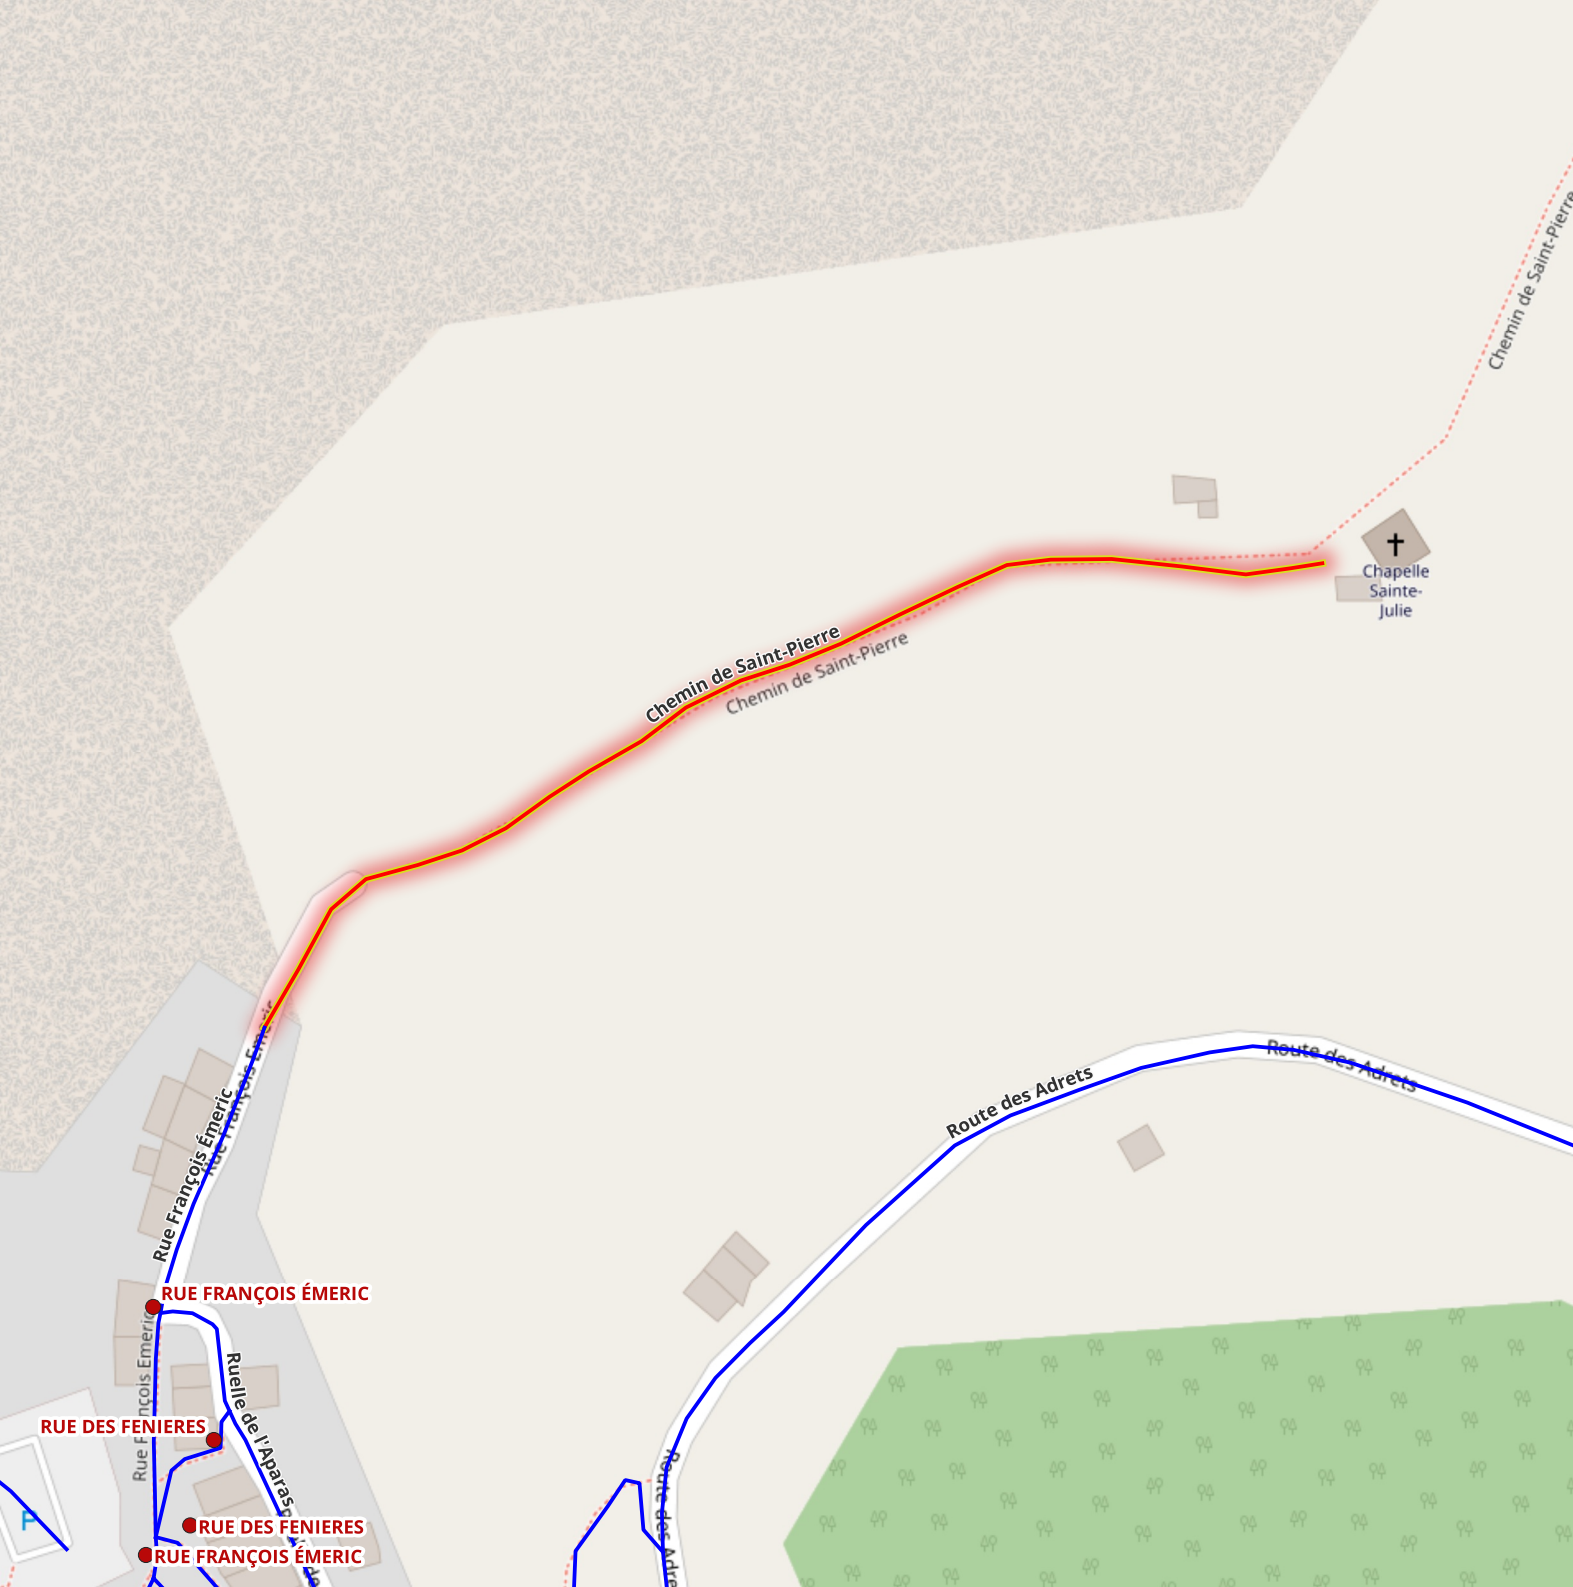

Adressage de la commune de Les Ferres

— Voies nommées

ID : LFR34
Nom : Chemin de la Calade

Commentaires :

ID : LFR9

Nom : Chemin de Saint-Pierre

Commentaires :

ID : LFR2
Nom : Chemin Marcel Lambert

Commentaires :

Chemin Marcel LAMBERT

RUE DU CHATEAU

RUE DE L'HUBAC

RUE DU CHATEAU

ID : LFR5
Nom : Impasse du Pertus

Commentaires :

ID : LFR14
Nom :

Commentaires :
C'est un passage pour les personnes handicapées. Pas de numérotation nécessaire.

ID : LFR10
Nom : Montée du Four

Commentaires :

ID : LFR13
Nom : Montée du Pontin

Commentaires :

ID : LFR11
Nom : Place Charles Berenger

Commentaires :

ID : LFR6
Nom : Place du Château

Commentaires :

ID : LFR30
Nom : Place François Audibert

Commentaires :

ID : LFR26
Nom : Place François Barnoin

Commentaires :

ID : LFR28
Nom : Route des Adrets