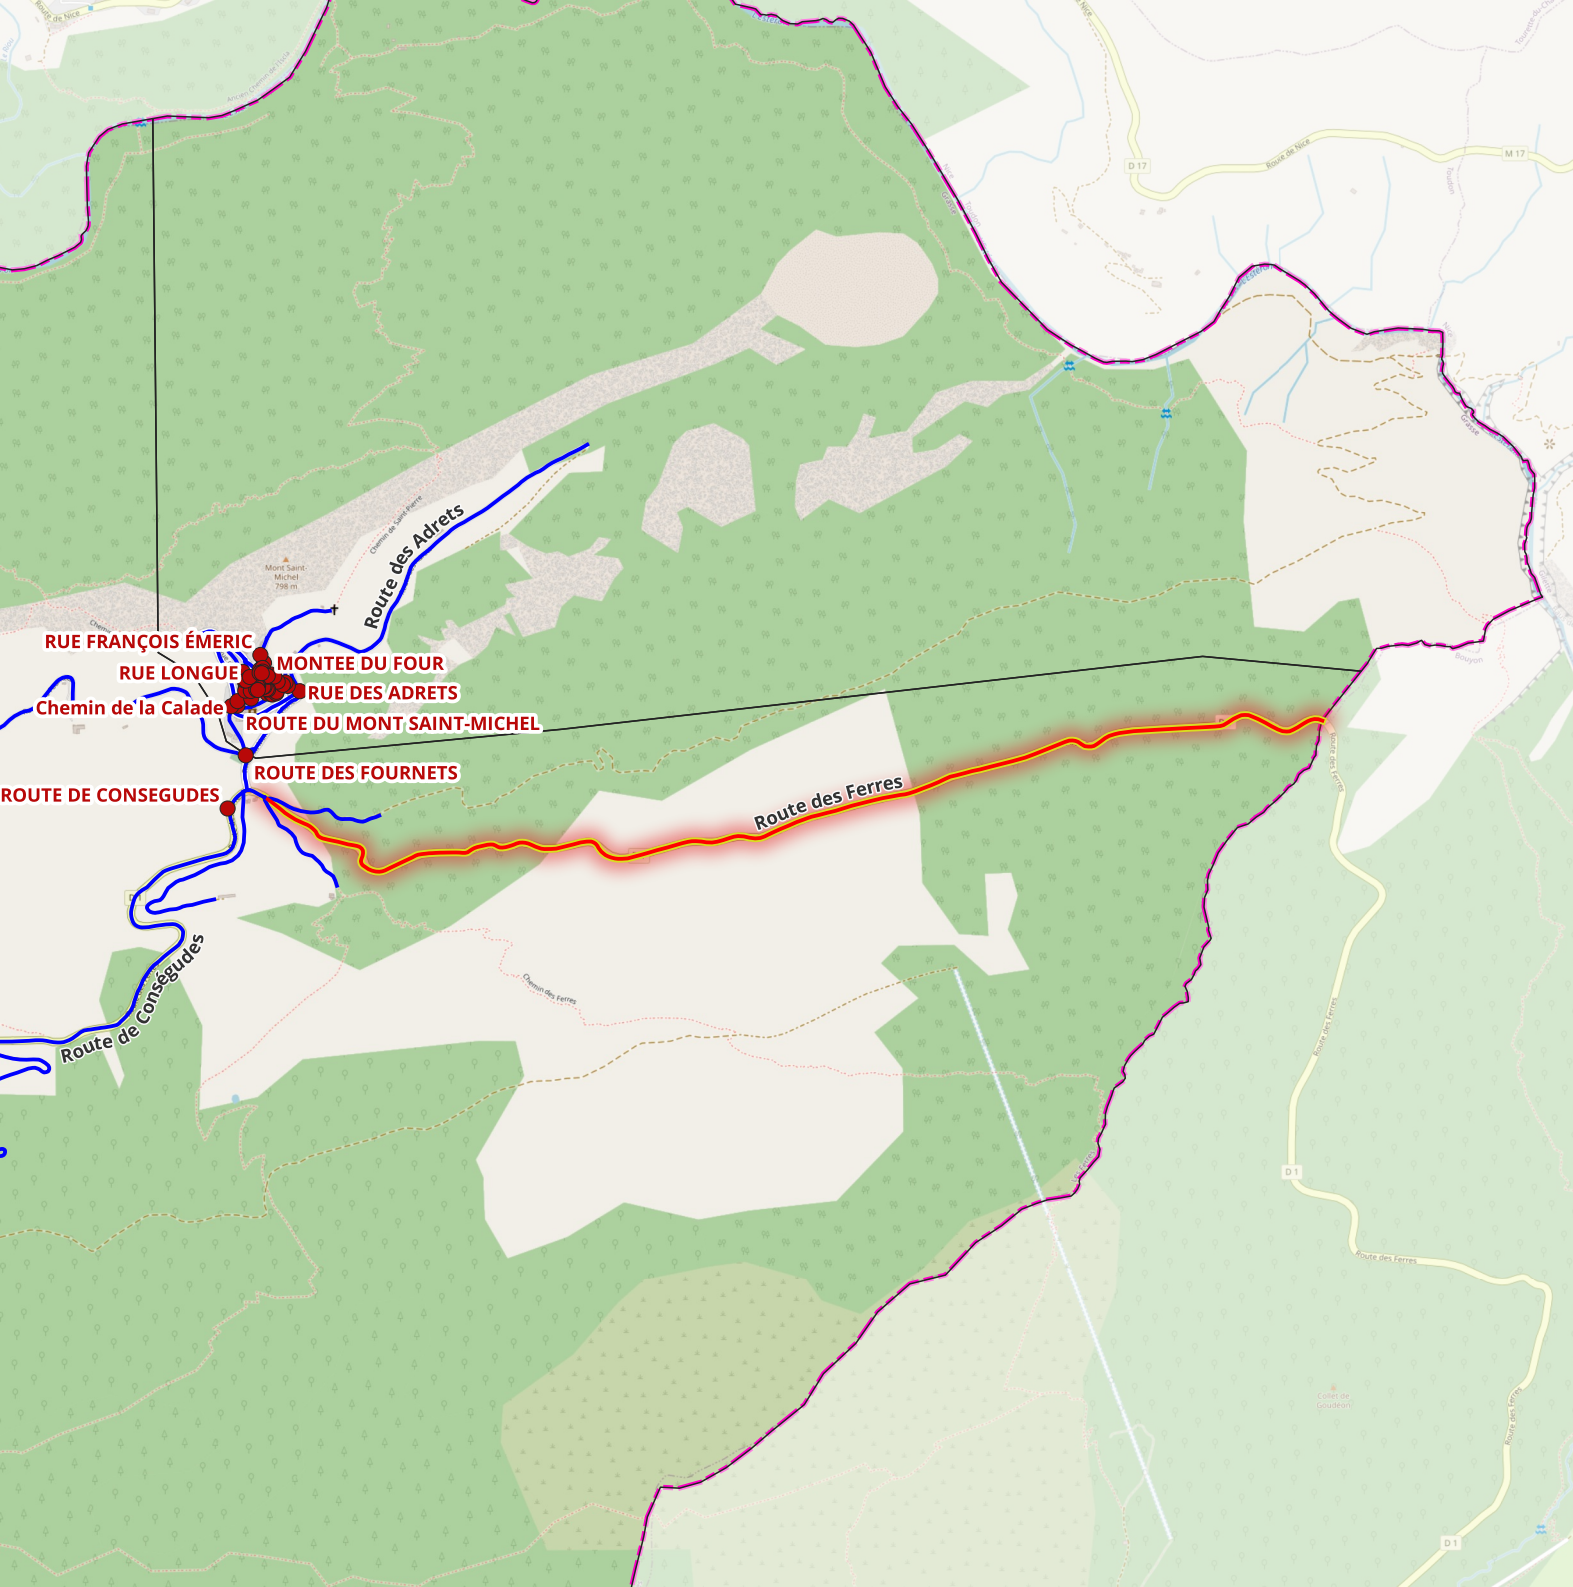

Piste de la Cerise

Chemin Marcel LAMBERT

RUE DU CHATEAU

IMPASSE DU PERTUS

RUE DU CHATEAU

RUE JOSEPH AMIEL

RUE FRANÇOIS MERLE

RUE DES CORDONNIERS

RUE DES ADRETS

PLACE FRANÇOIS AUDIBERT

RUE CHARLES ALZIARY

ROUTE DU MONT SAINT-MICHEL

Chemin de la Calade

Chemin de la Calade

Route du Mont Saint-michel

Route des Fournets

Commentaires :

ID : LFR33

Nom : Ancien Chemin de Conségudes

Commentaires :

ID : LFR35
Nom : Piste de la Cerise

Commentaires :

ID : LFR37
Nom : Piste DFCI

Commentaires :

ID : LFR29
Nom : Route de Conségudes

Commentaires :

ID : LFR32
Nom : Route de la Vallière

Commentaires :

ID : LFR36
Nom : Route des Ferres

Commentaires :

ID : LFR27
Nom : Route des Fournets

Commentaires :