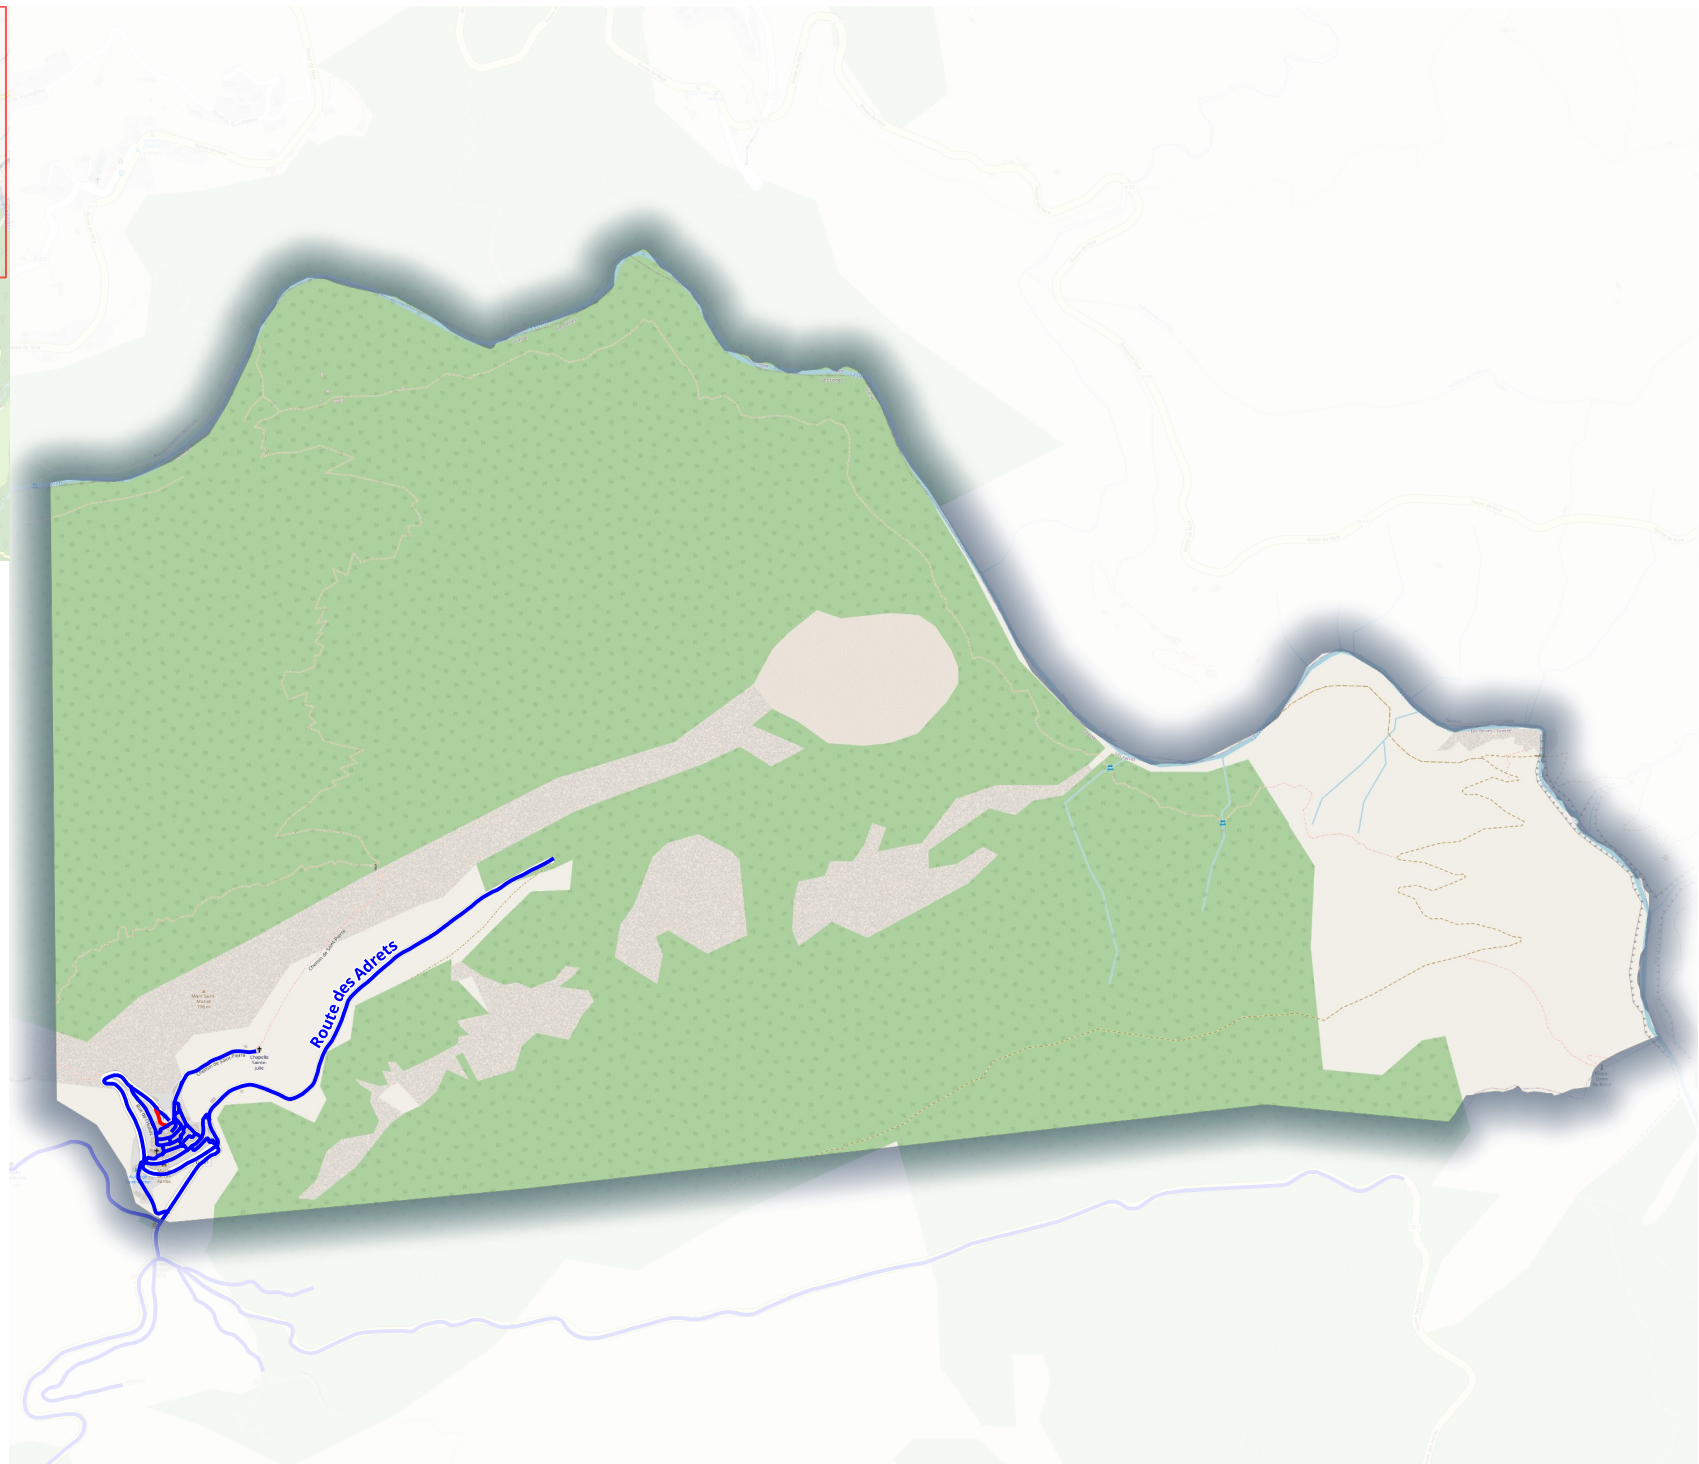

Adressage de la commune de Les Ferres

— Voies nommées

ID : LFR34
Nom : Chemin de la Calade

Commentaires :

ID : LFR9

Nom : Chemin de Saint-Pierre

Commentaires :

ID : LFR2
Nom : Chemin Marcel Lambert

Commentaires :

Chemin Marcel LAMBERT

RUE DU CHATEAU

RUE DE L'HUBAC

RUE DU CHATEAU

ID : LFR5
Nom : Impasse du Pertus

Commentaires :

ID : LFR14
Nom :

Commentaires :
C'est un passage pour les personnes handicapées. Pas de numérotation nécessaire.

ID : LFR10
Nom : Montée du Four

Commentaires :

ID : LFR13
Nom : Montée du Pontin

Commentaires :

ID : LFR11
Nom : Place Charles Berenger

RUE DES ADRETS

PLACE FRANÇOIS AUDIBERT

RUE CHARLES ALZIARY

ROUTE DU MONT SAINT-MICHEL

Chemin de la Calade

Chemin de la Calade

Route du Mont Saint-michel

Route des Fournets