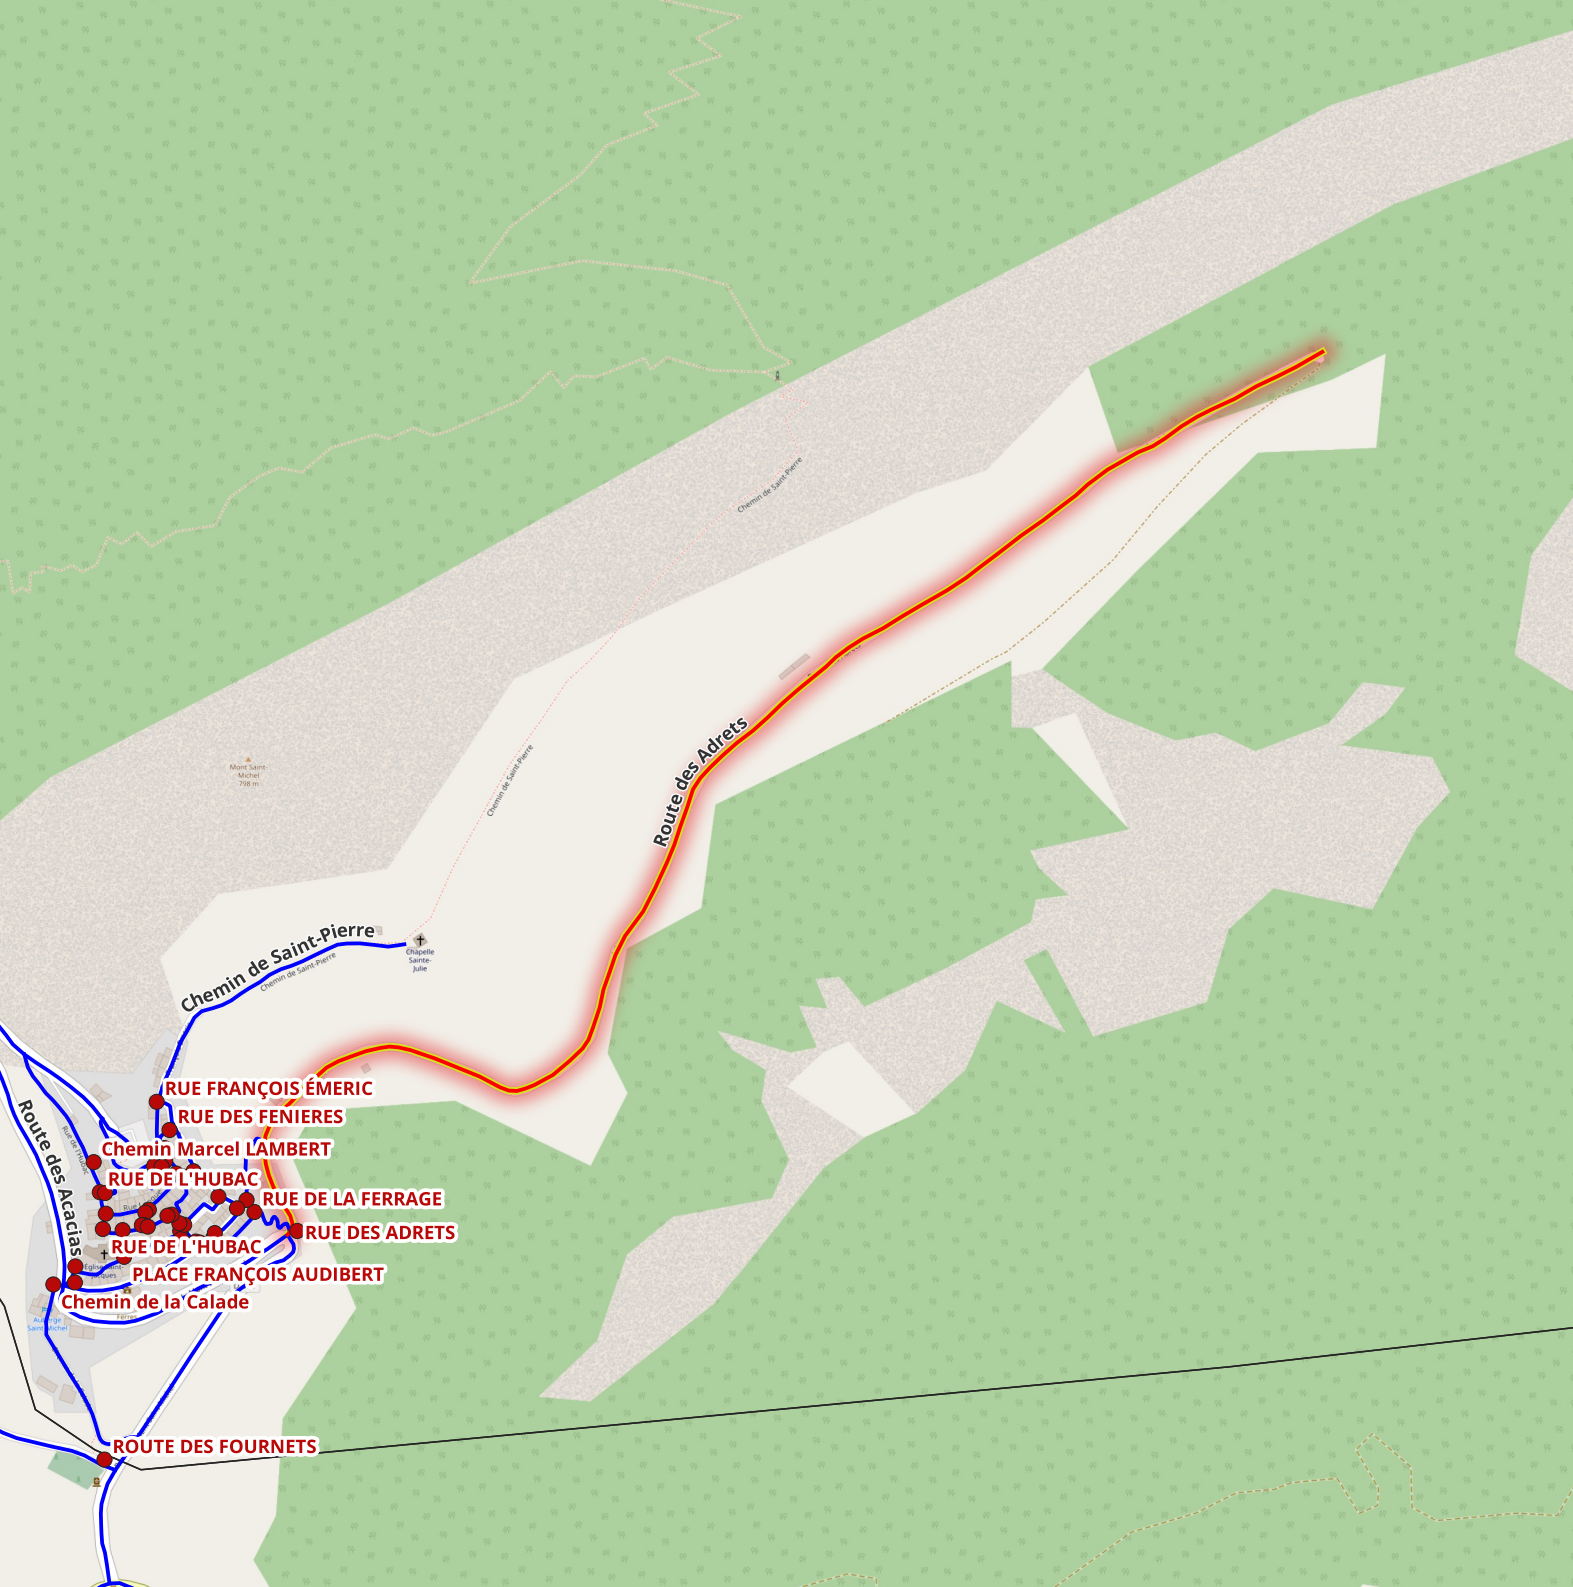

Commentaires :
C'est un passage pour les personnes handicapées. Pas de numérotation nécessaire.

ID : LFR10
Nom : Montée du Four

Commentaires :

ID : LFR13
Nom : Montée du Pontin

Commentaires :

ID : LFR11
Nom : Place Charles Berenger

Commentaires :

ID : LFR6
Nom : Place du Château

Commentaires :

ID : LFR30
Nom : Place François Audibert

Commentaires :

ID : LFR26
Nom : Place François Barnoin

Commentaires :

ID : LFR28
Nom : Route des Adrets

Commentaires :

ID : LFR25
Nom : Route du Mont Saint-michel

Commentaires :

ROUTE DE CONSEGUDES

Route de Conségués

Aire des Prés

Route de la Vallière

Route des Ferres

Piste de la Cerise

Chemin Marcel LAMBERT

RUE DU CHATEAU

IMPASSE DU PERTUS

RUE DU CHATEAU

RUE JOSEPH AMIEL

RUE FRANÇOIS MERLE

RUE DES CORDONNIERS