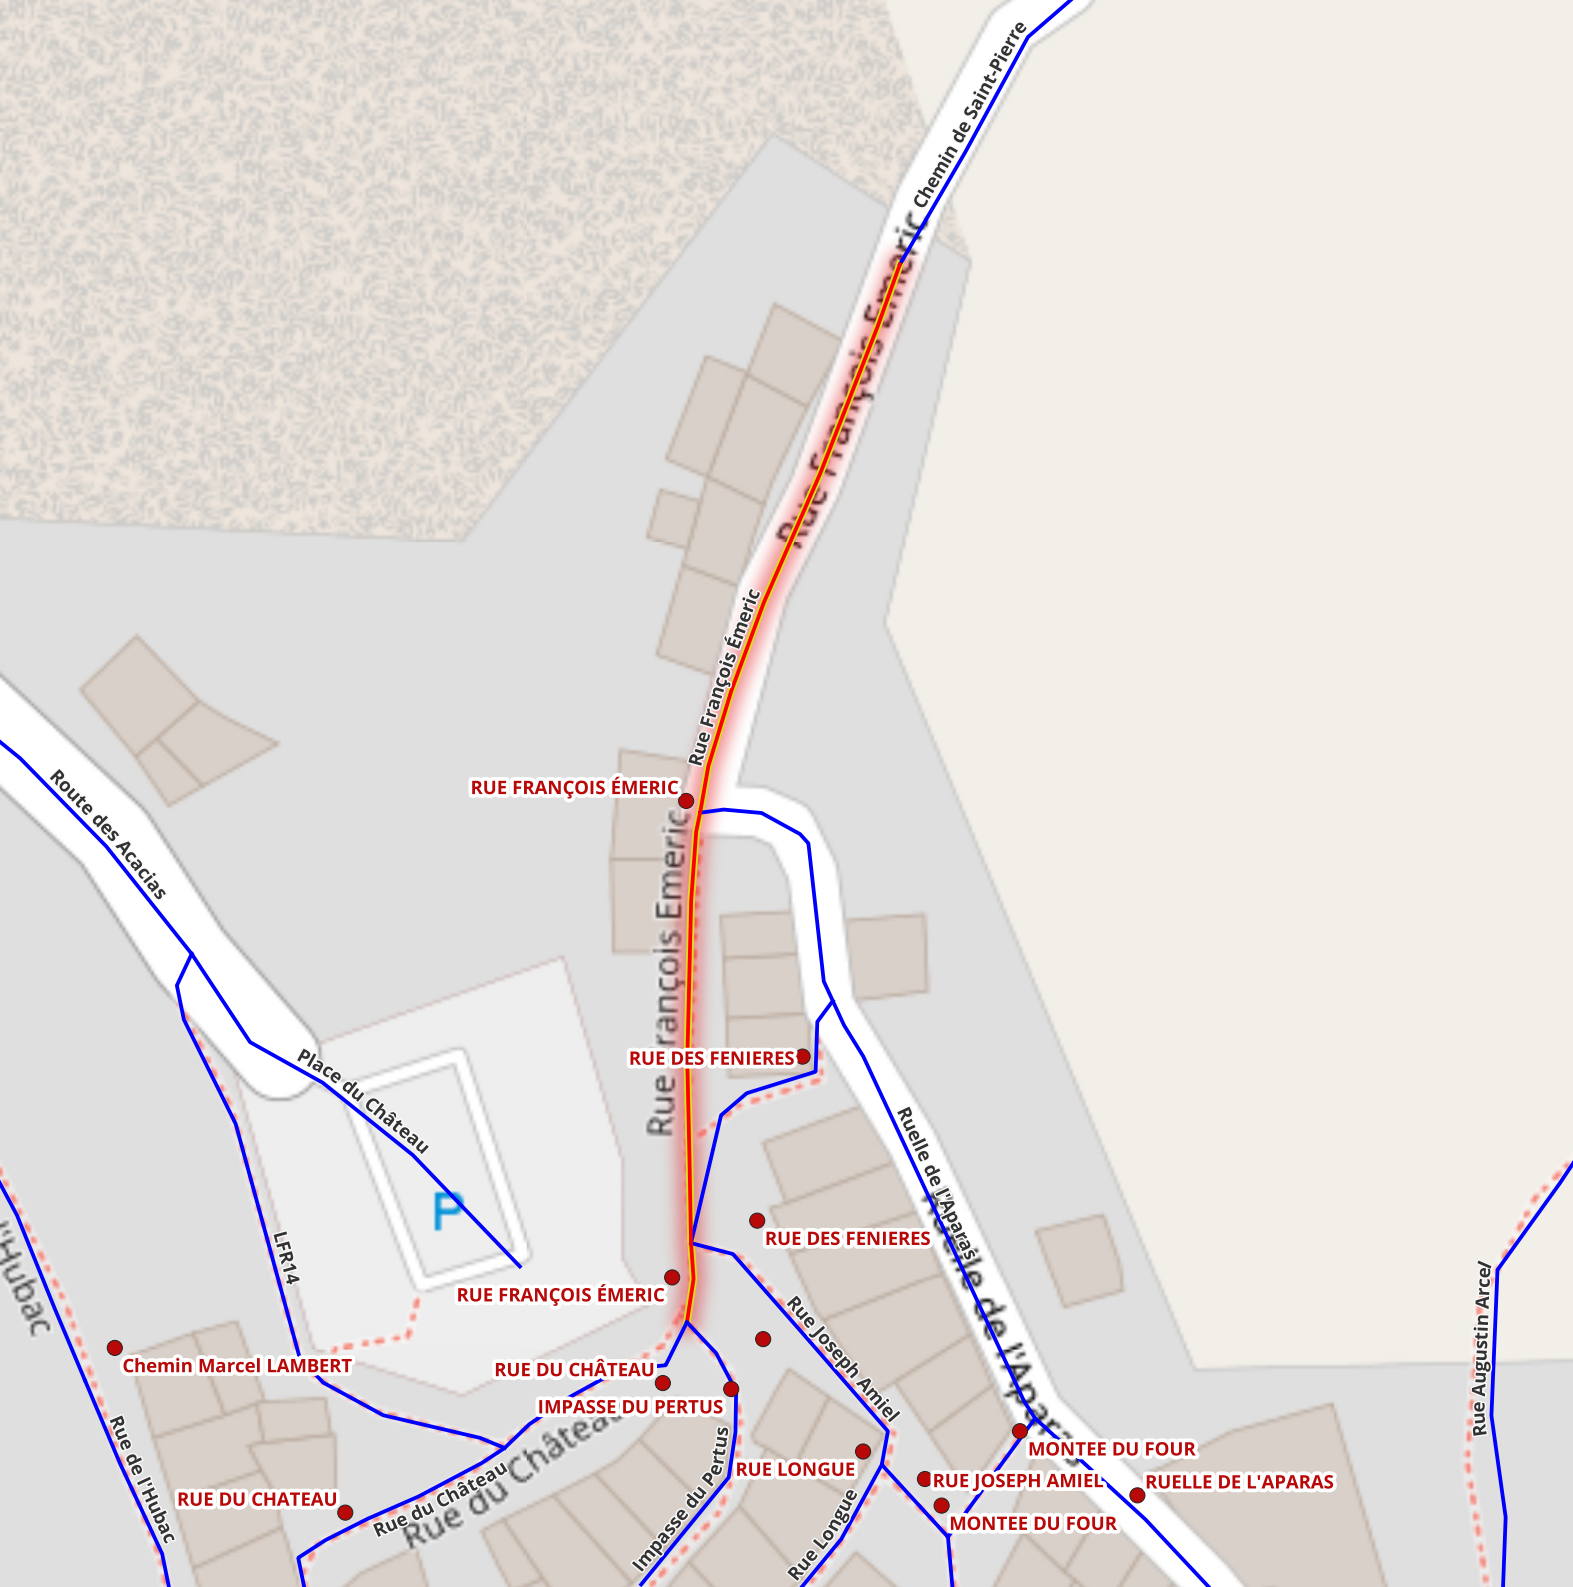

Adressage de la commune de Les Ferres

— Voies nommées

ID : LFR34
Nom : Chemin de la Calade

Commentaires :

ID : LFR9

Nom : Chemin de Saint-Pierre

Commentaires :

ID : LFR2
Nom : Chemin Marcel Lambert

Piste de la Cerise

Chemin Marcel LAMBERT

RUE DU CHATEAU

IMPASSE DU PERTUS

RUE DU CHATEAU

RUE JOSEPH AMIEL

RUE FRANÇOIS MERLE

RUE DES CORDONNIERS

RUE DES ADRETS

PLACE FRANÇOIS AUDIBERT

RUE CHARLES ALZIARY

ROUTE DU MONT SAINT-MICHEL

Chemin de la Calade

Chemin de la Calade

Route du Mont Saint-michel

Route des Fournets

ID : LFR21
Nom : Rue François Émeric

Commentaires :

ID : LFR17
Nom : Rue François Merle

Commentaires :

ID : LFR19
Nom : Rue Longue

Commentaires :

— Voies nommées

ID : LF50
Nom : Aire des Près