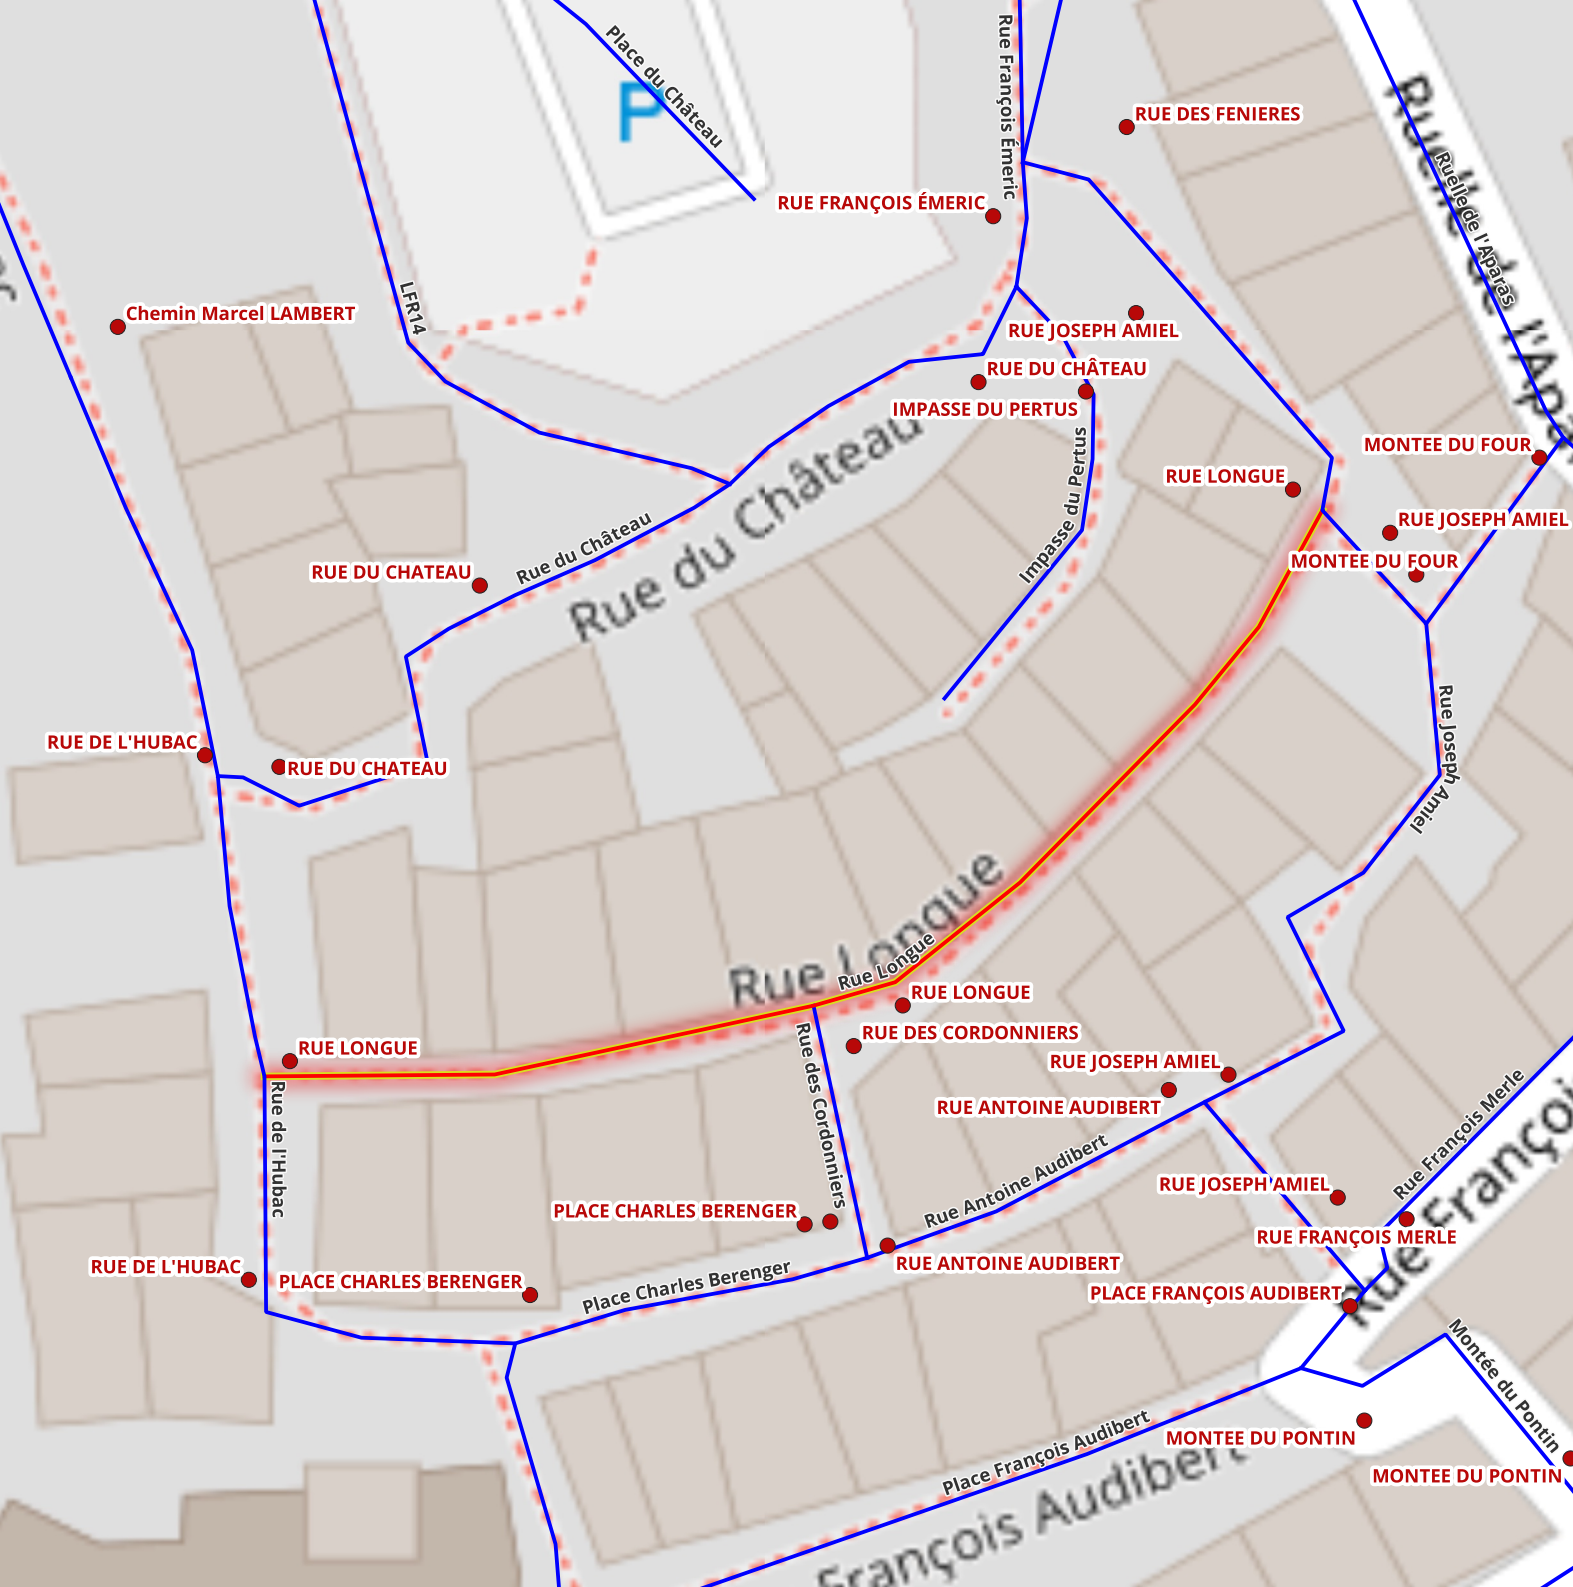

RUE DES ADRETS

PLACE FRANÇOIS AUDIBERT

RUE CHARLES ALZIARY

ROUTE DU MONT SAINT-MICHEL

Chemin de la Calade

Chemin de la Calade

Route du Mont Saint-michel

Route des Fournets

ID : LFR21
Nom : Rue François Émeric

Commentaires :

ID : LFR17
Nom : Rue François Merle

Commentaires :

ID : LFR19
Nom : Rue Longue

Commentaires :

— Voies nommées

ID : LF50
Nom : Aire des Près

Commentaires :

ID : LFR33

Nom : Ancien Chemin de Conségudes

Commentaires :

ID : LFR35
Nom : Piste de la Cerise

Commentaires :

ID : LFR37
Nom : Piste DFCI

Commentaires :