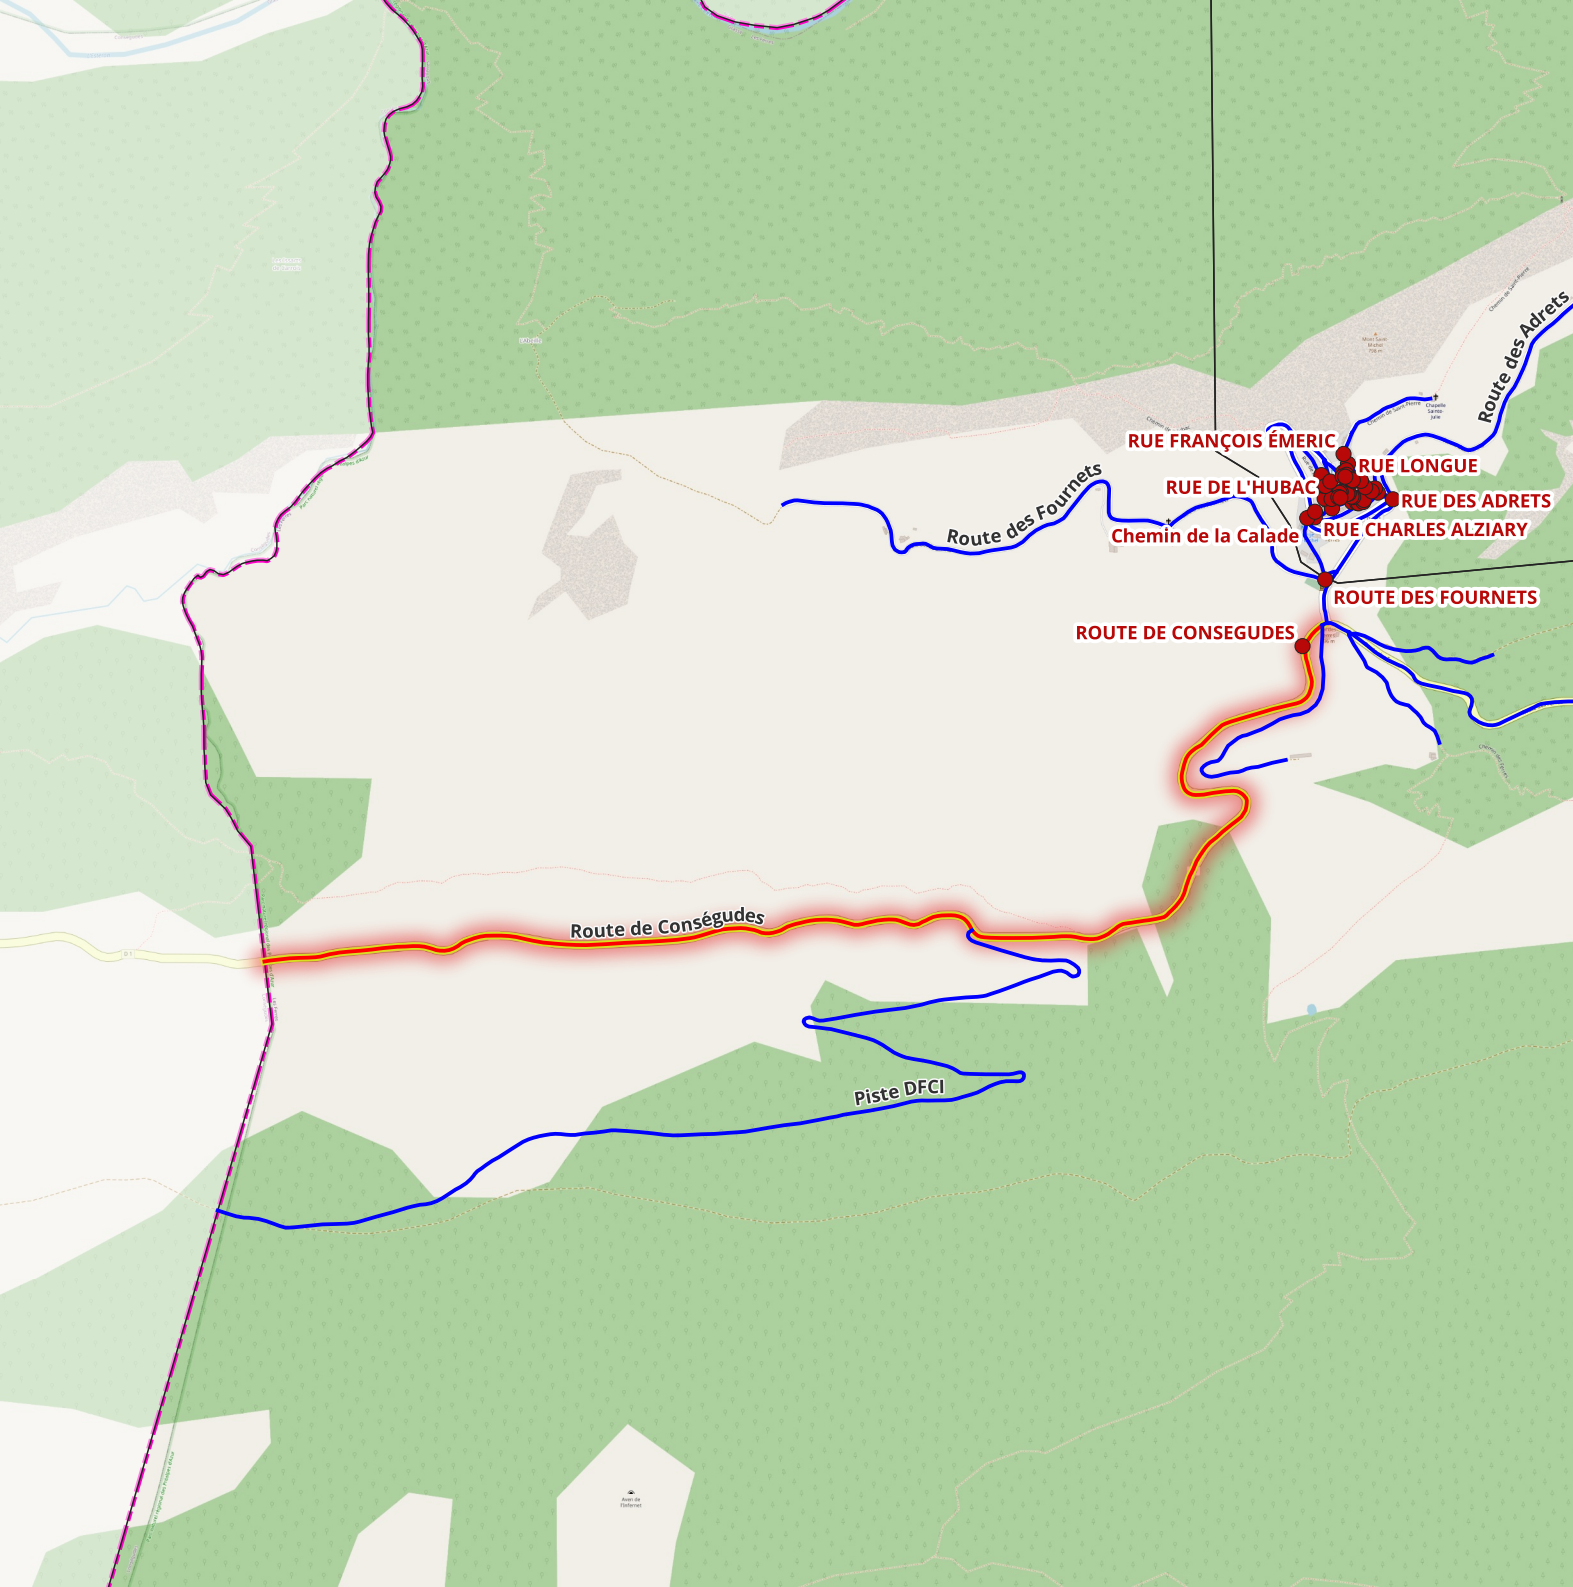

RUE DES ADRETS

PLACE FRANÇOIS AUDIBERT

RUE CHARLES ALZIARY

ROUTE DU MONT SAINT-MICHEL

Chemin de la Calade

Chemin de la Calade

Route du Mont Saint-michel

Route des Fournets

ID : LFR21
Nom : Rue François Émeric

Commentaires :

ID : LFR17
Nom : Rue François Merle

Commentaires :

ID : LFR19
Nom : Rue Longue

Commentaires :

— Voies nommées

ID : LF50
Nom : Aire des Près

Commentaires :

ID : LFR33

Nom : Ancien Chemin de Conségudes

Commentaires :

ID : LFR35
Nom : Piste de la Cerise

Commentaires :

ID : LFR37
Nom : Piste DFCI

Commentaires :

ID : LFR29
Nom : Route de Conségudes

Commentaires :

ID : LFR32
Nom : Route de la Vallière

Commentaires :

ID : LFR36
Nom : Route des Ferres

Commentaires :

ID : LFR27
Nom : Route des Fournets

Commentaires :