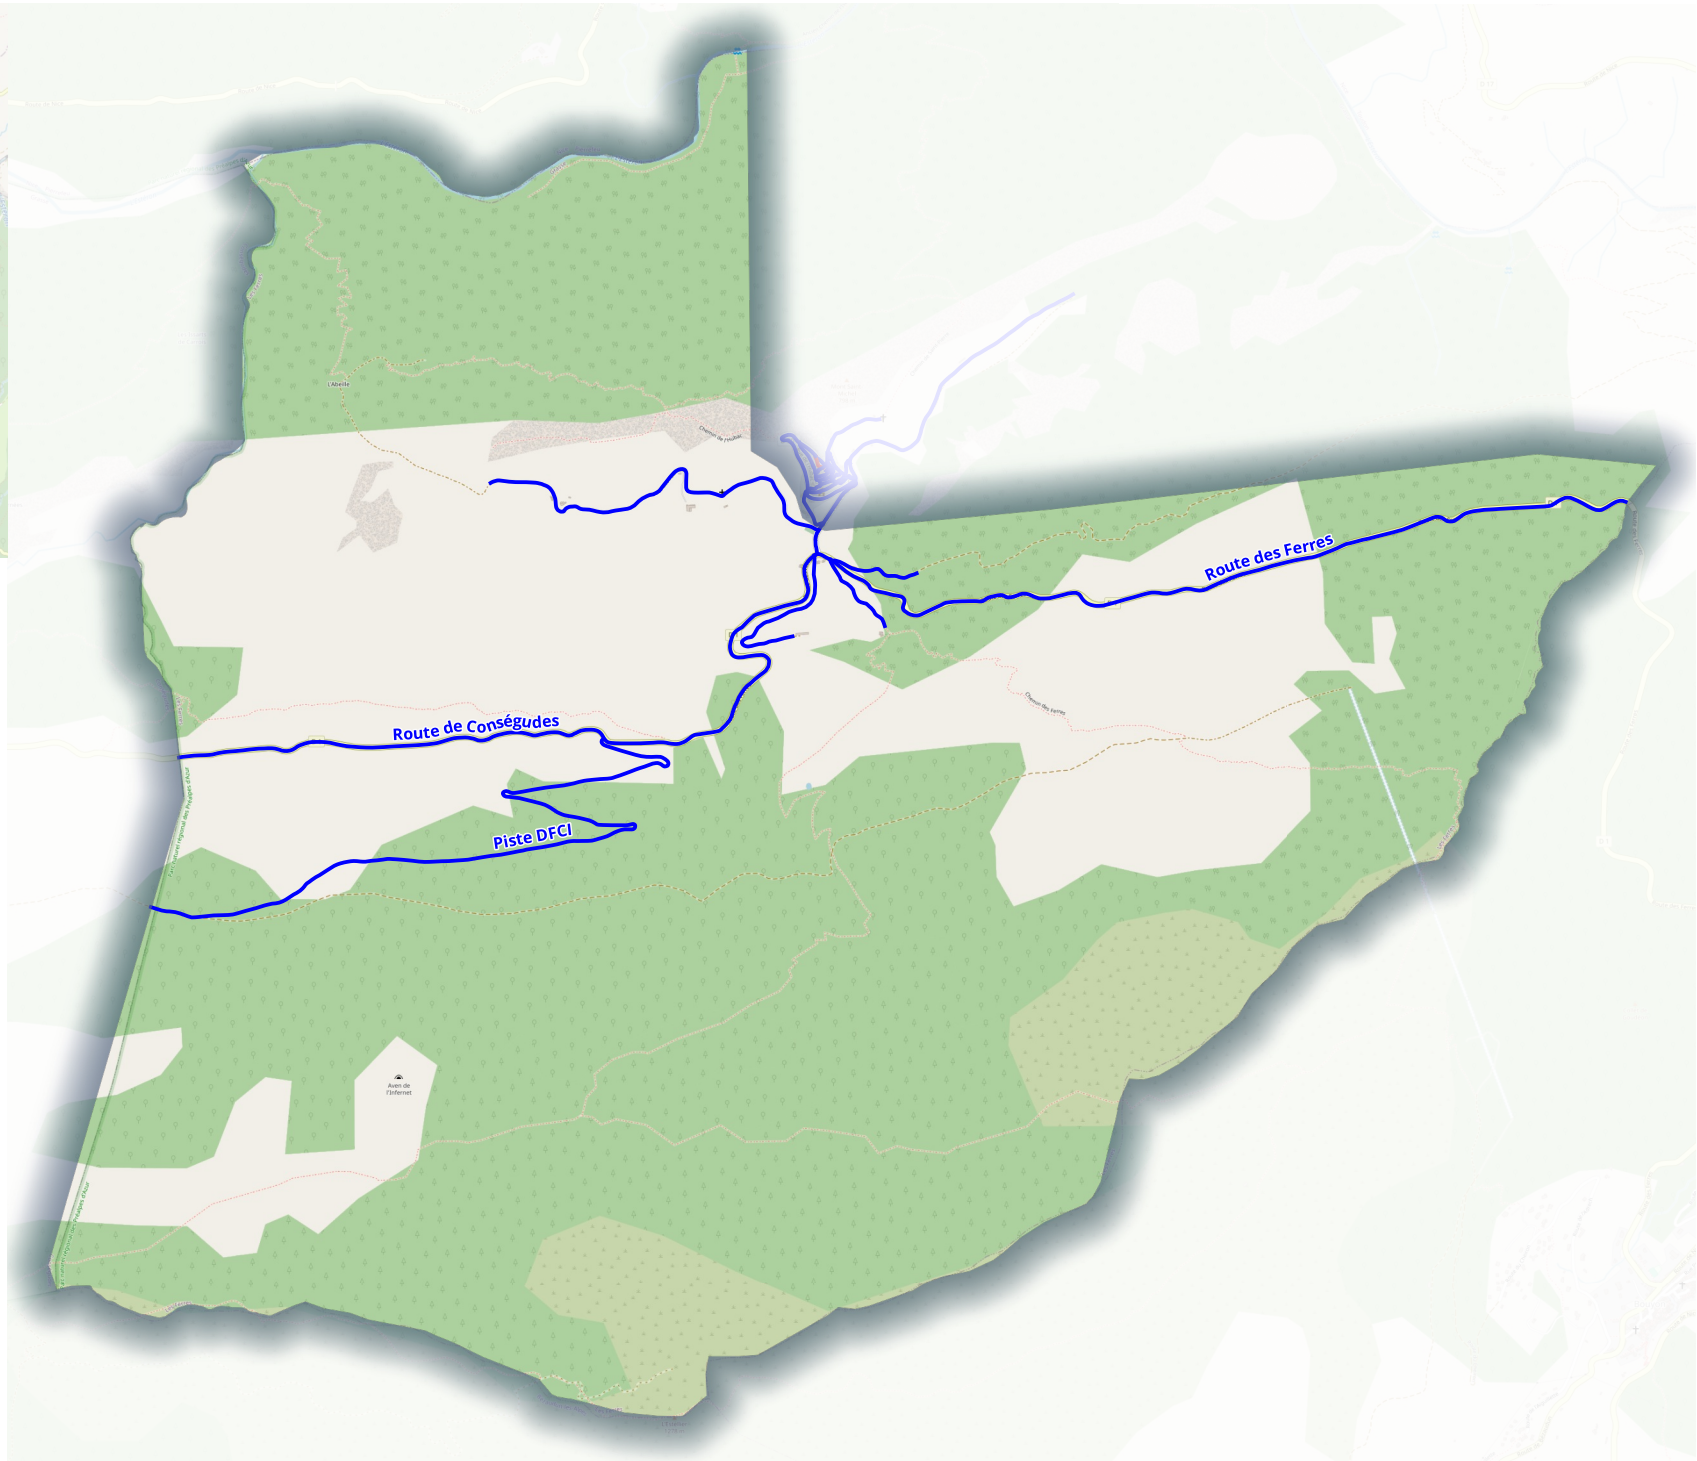

RUE DES ADRETS

PLACE FRANÇOIS AUDIBERT

RUE CHARLES ALZIARY

ROUTE DU MONT SAINT-MICHEL

Chemin de la Calade

Chemin de la Calade

Route du Mont Saint-michel

Route des Fournets

ID : LFR21
Nom : Rue François Émeric

Commentaires :

ID : LFR17
Nom : Rue François Merle

Commentaires :

ID : LFR19
Nom : Rue Longue

Commentaires :

— Voies nommées

ID : LF50
Nom : Aire des Près

Commentaires :

ID : LFR33

Nom : Ancien Chemin de Conségudes

Commentaires :

ID : LFR35
Nom : Piste de la Cerise

Commentaires :

ID : LFR37
Nom : Piste DFCI

Commentaires :

ID : LFR29
Nom : Route de Conségudes

Commentaires :

ID : LFR32
Nom : Route de la Vallière

Commentaires :

ID : LFR36
Nom : Route des Ferres

Commentaires :

ID : LFR27
Nom : Route des Fournets

Commentaires :