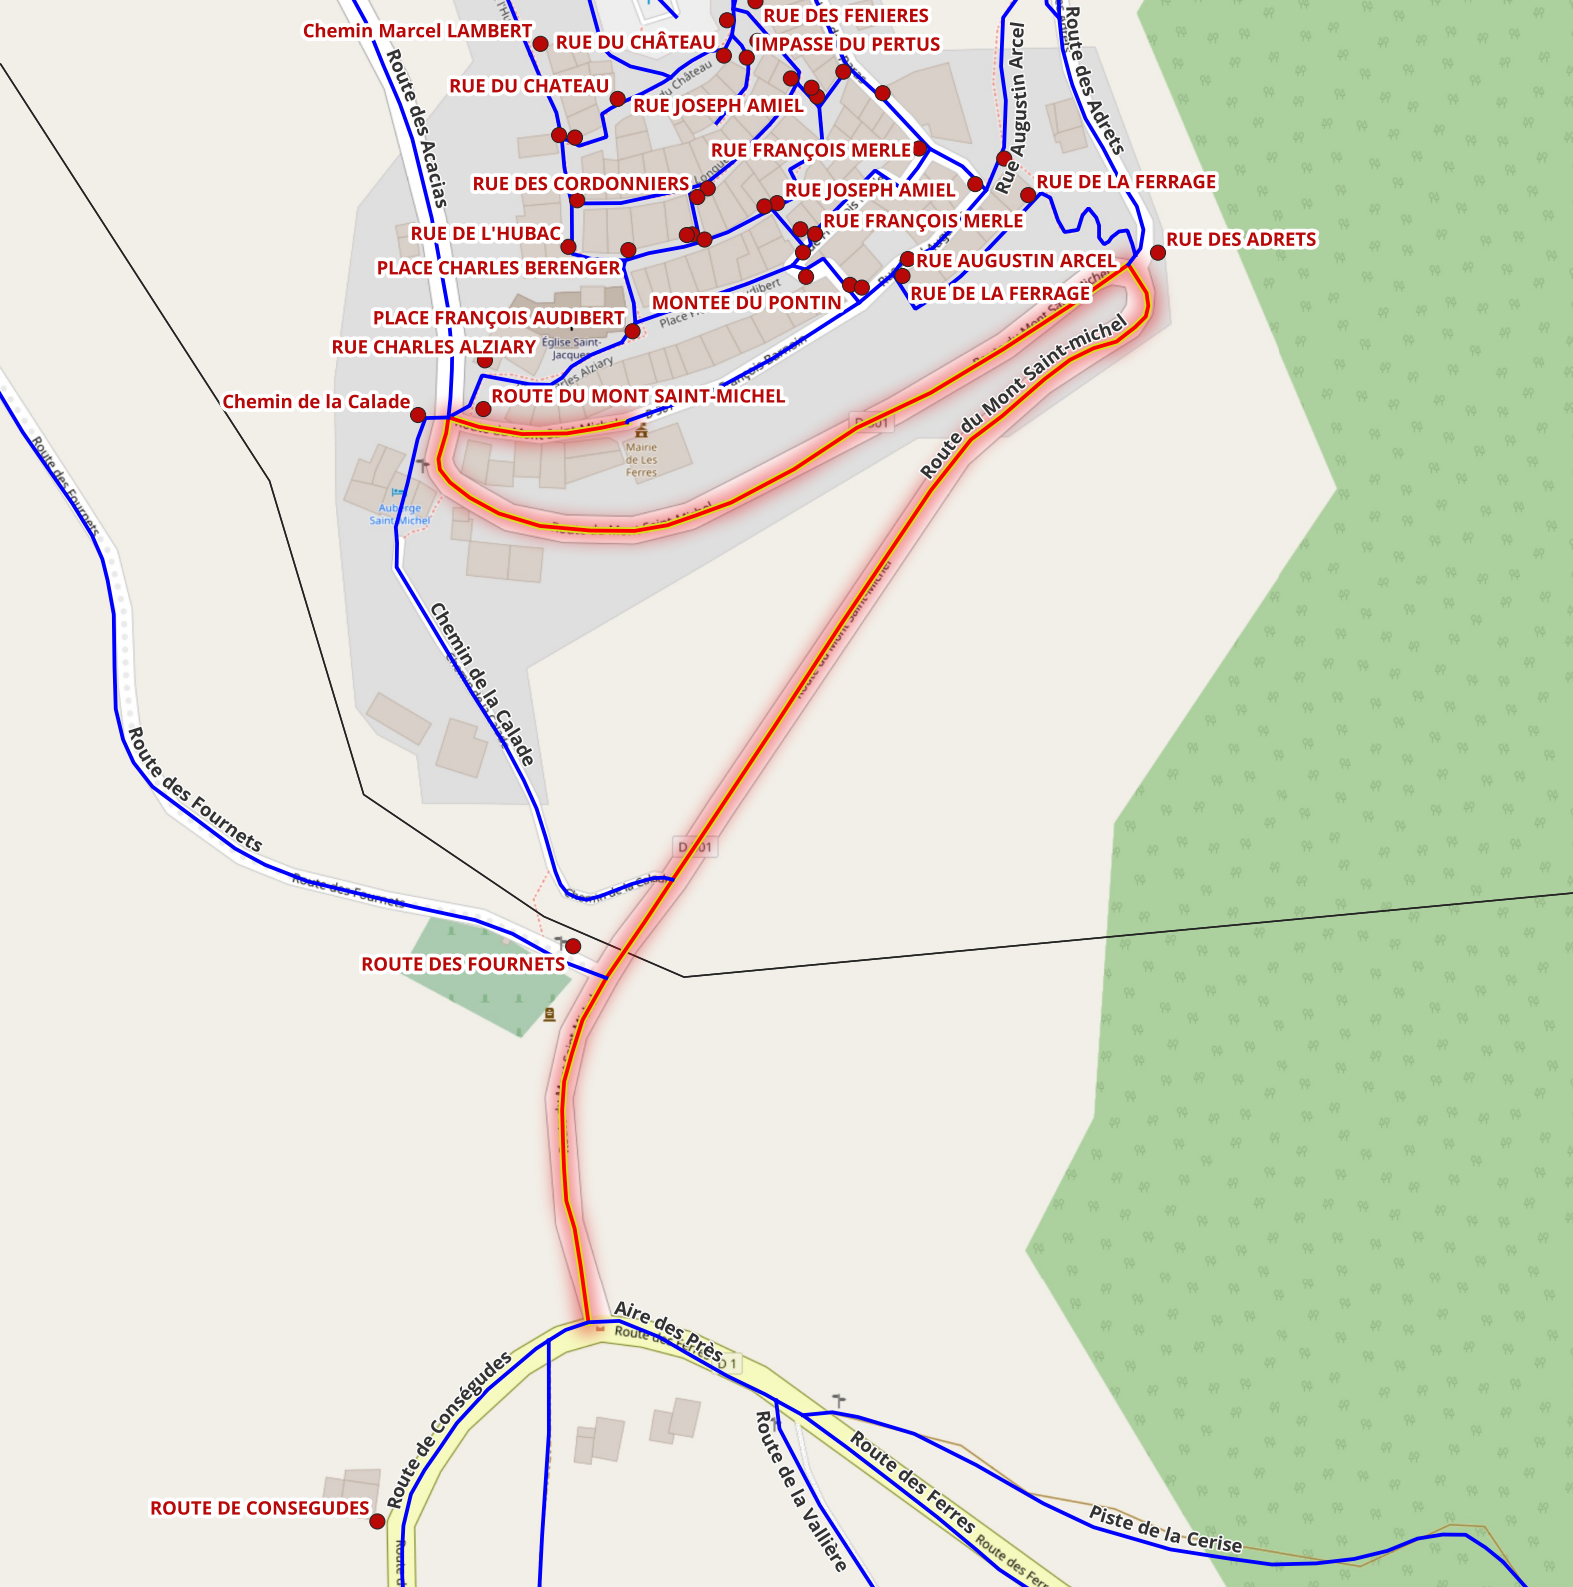

Commentaires :

ID : LFR6
Nom : Place du Château

Commentaires :

ID : LFR30
Nom : Place François Audibert

Commentaires :

ID : LFR26
Nom : Place François Barnoin

Commentaires :

ID : LFR28
Nom : Route des Adrets

Commentaires :

ID : LFR25
Nom : Route du Mont Saint-michel

Commentaires :

ROUTE DE CONSEGUDES

Route de Conségués

Aire des Prés

Route de la Vallière

Route des Ferres

Piste de la Cerise

Chemin Marcel LAMBERT

RUE DU CHATEAU

IMPASSE DU PERTUS

RUE DU CHATEAU

RUE JOSEPH AMIEL

RUE FRANÇOIS MERLE

RUE DES CORDONNIERS

RUE DES ADRETS

PLACE FRANÇOIS AUDIBERT

RUE CHARLES ALZIARY

ROUTE DU MONT SAINT-MICHEL

Chemin de la Calade

Chemin de la Calade

Route du Mont Saint-michel

Route des Fournets