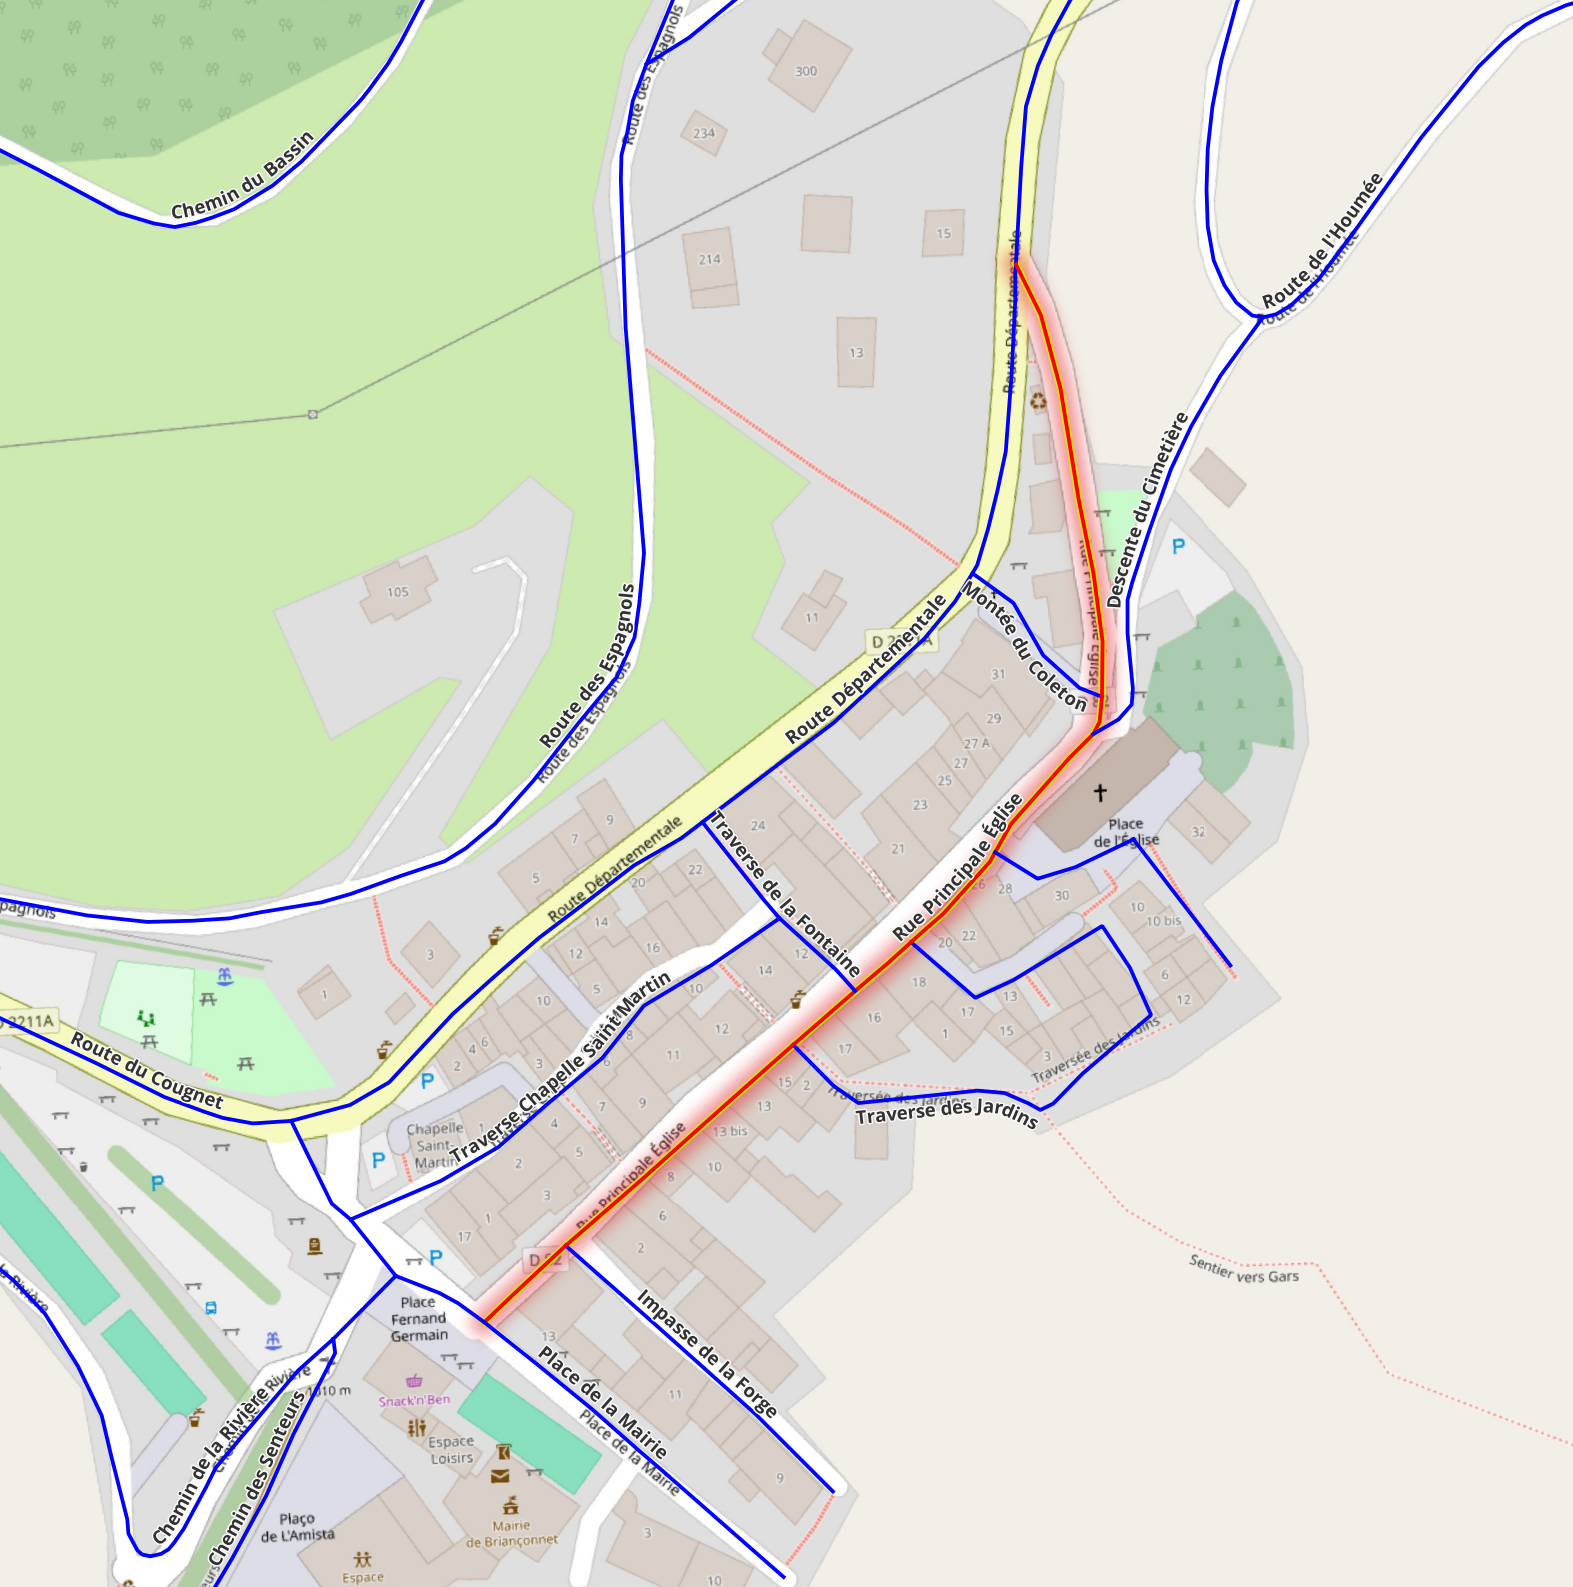

# Adressage de la commune de Briançonnet

- Voies nommées
- Voies à dénommer

ID : BR63  
Nom : Avenue Avengudo

Commentaires :

ID : BR62

Nom : Chemin de la Fontaine

Commentaires :

ID : BR61

ID : BR45  
Nom : Route du Prignolet

Commentaires :

ID : BR51  
Nom : Rue du Counduch

Commentaires :

ID : BR35  
Nom : Rue du Four

Commentaires :

ID : BR76

Nom : Rue de la Carriero

Commentaires :

ID : BR46  
Nom : Route du Pouyol

Commentaires :

ID : BR50  
Nom : Rue Principale

Commentaires :

ID : BR44

Nom : Traverse Chapelle Saint Martin

Commentaires :

ID : BR110  
Nom : Traverse de la Fontaine

Commentaires :