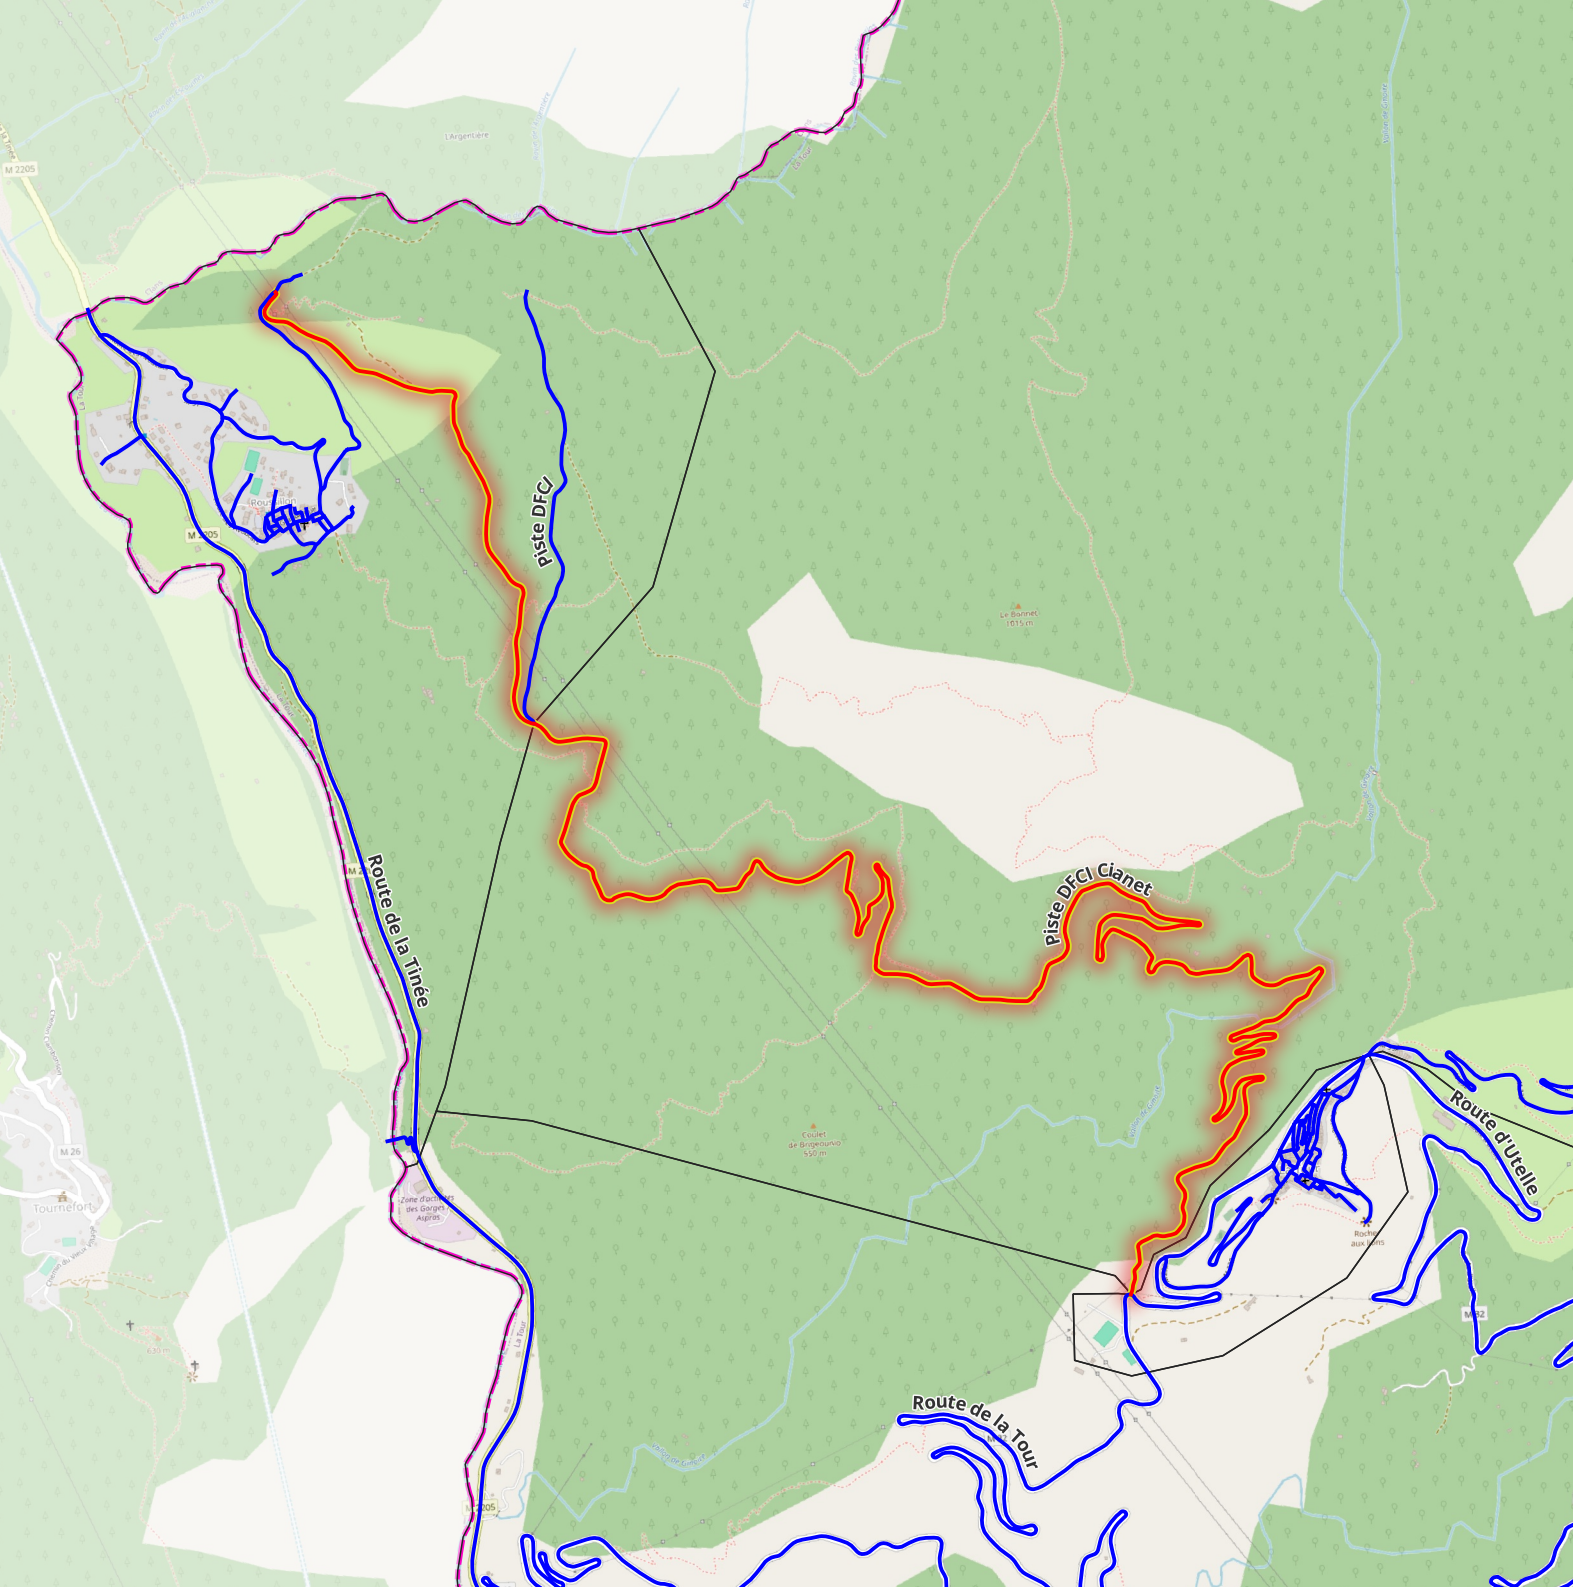

Nom : Rue du Vieux Four

Commentaires :

ID : TT83

Nom : Piste DFCI Cianet

Commentaires :

Adressage de la commune de La-Tour-sur-Tinée

— Voies nommées

version 4b