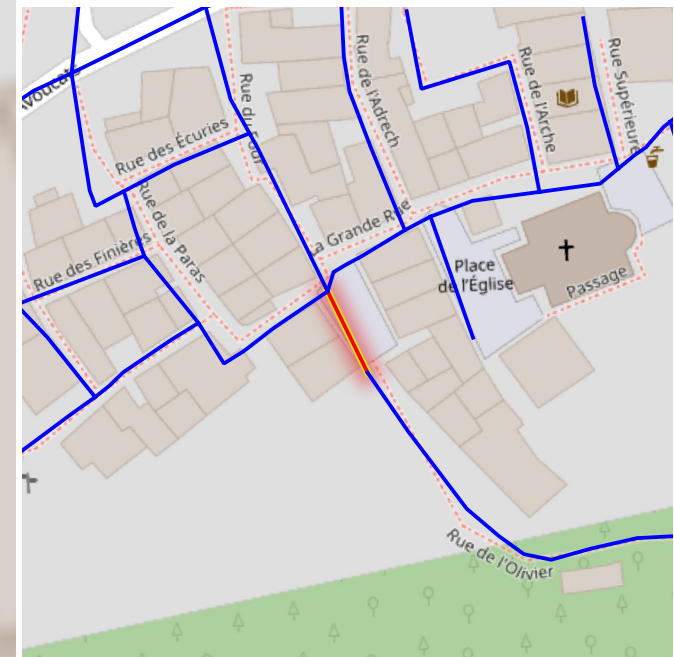

Adressage de la commune de La-Tour-sur-Tinée

— Voies nommées

version 4b

ID : TT78

Nom : Chemin de la Tinée

Commentaires :

ID : TT37

Nom : Chemin de Ripert

Commentaires :

ID : TT76
Nom : Chemin du Gabre

Commentaires :

ID : TT89
Nom : La Grand' Rue

Commentaires :

version 4b

Atlas des voies
Zone 1

ID : TT16

Nom : La Placette

Commentaires :

ID : TT84

Nom : Piste DFCI

Commentaires :

version 4b

Atlas des voies
Zone 1

ID : TT53

Nom : Place des Lavois

Commentaires :

ID : TT41

Nom : Place du Grandjourn

Commentaires :

ID : TT80

Nom : Route de la Tinée

Commentaires :