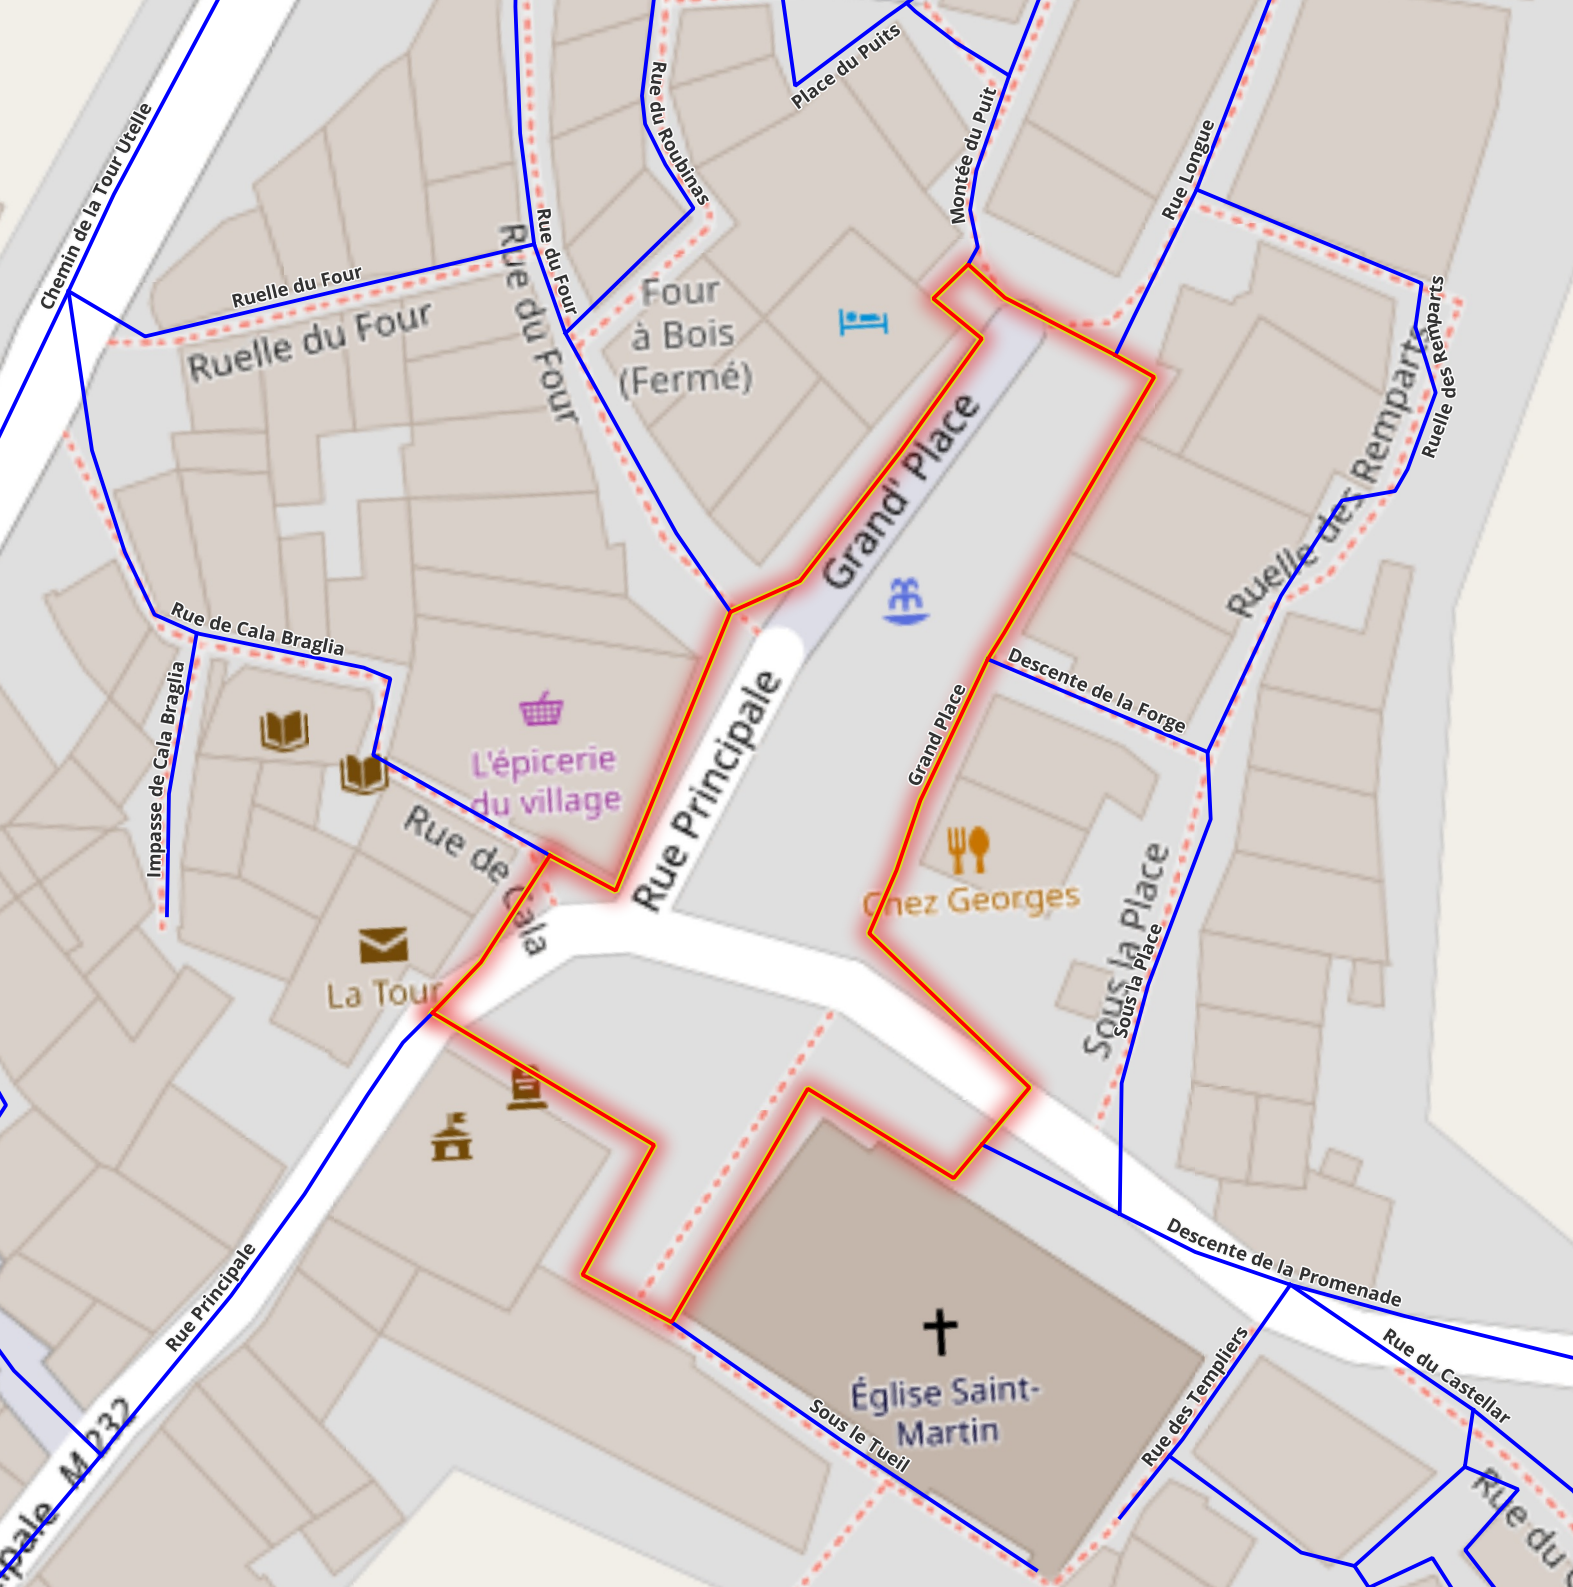

Nom : Rue de la Fount

Commentaires :

annexe

Route des Avocats

Rue des Écuries

Rue des Écuries

Rue de la Parais

Rue des Finières

Nom : Rue du Vieux Four

Commentaires :

ID : TT83

Nom : Piste DFCI Cianet

Commentaires :

Adressage de la commune de La-Tour-sur-Tinée

— Voies nommées

version 4b

Nom : Descente du Puits

Commentaires :

version 4b

Atlas des voies
Zone 3

ID : TT94

Nom : Grand Place

Commentaires :

ID : TT111