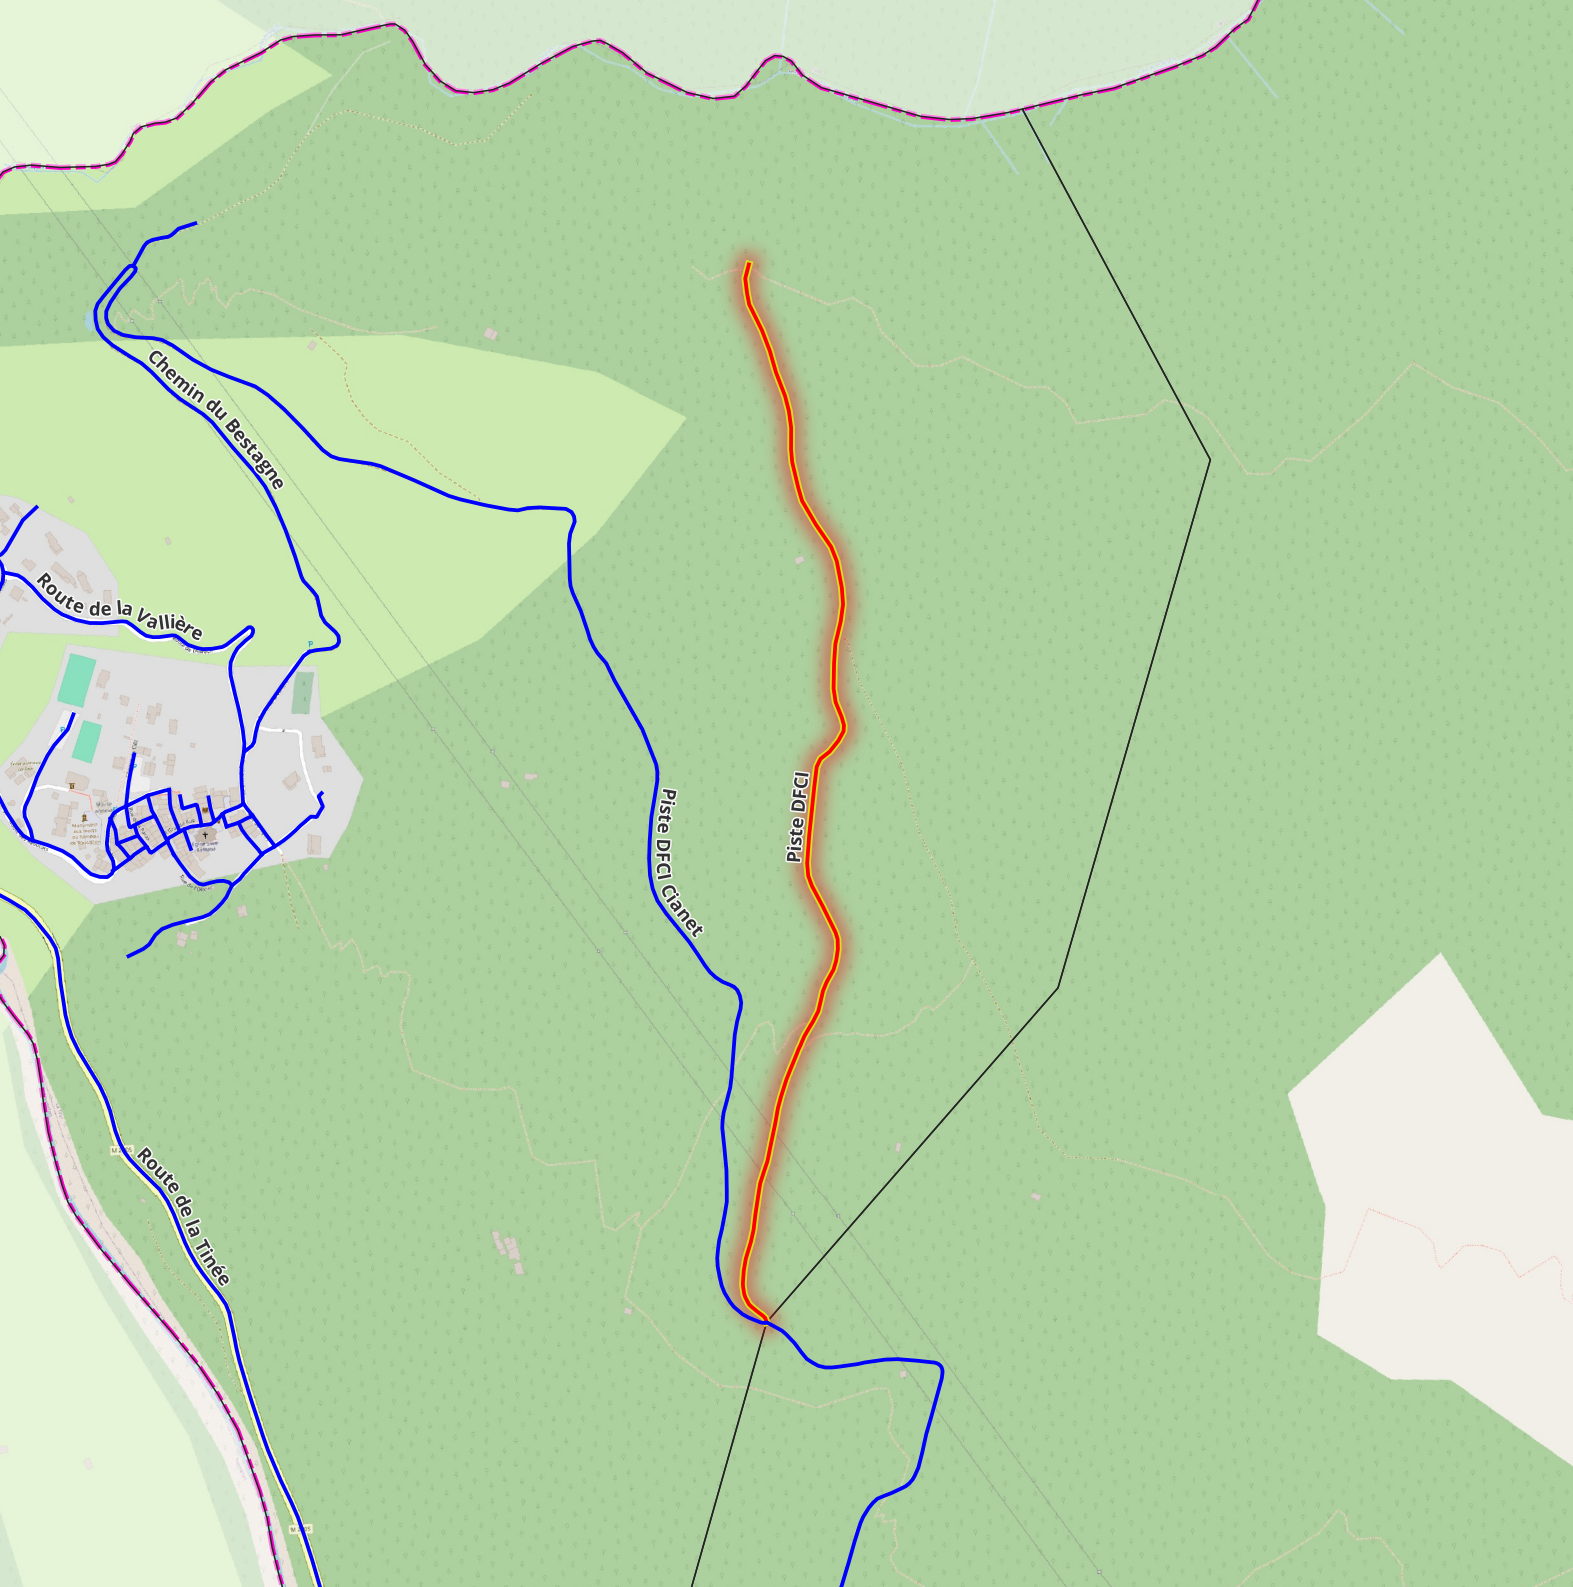

Nom : La Placette

Commentaires :

ID : TT84

Nom : Piste DFCI

Commentaires :

version 4b

Atlas des voies
Zone 1

ID : TT53

Nom : Place des Lavois

Commentaires :

ID : TT41

Nom : Place du Grandjourn

Commentaires :

ID : TT80

Nom : Route de la Tinée

Commentaires :

ID : TT92
Nom : Route de la Vallière

Commentaires :

ID : TT90

Nom : Route de l'École

Commentaires :

version 4b

Atlas des voies
Zone 1

ID : TT21

Nom : Rue de la Fount

Commentaires :

annexe

Route des Avocats

Rue des Écuries

Rue des Écuries

Rue de la Parais

Rue des Finières