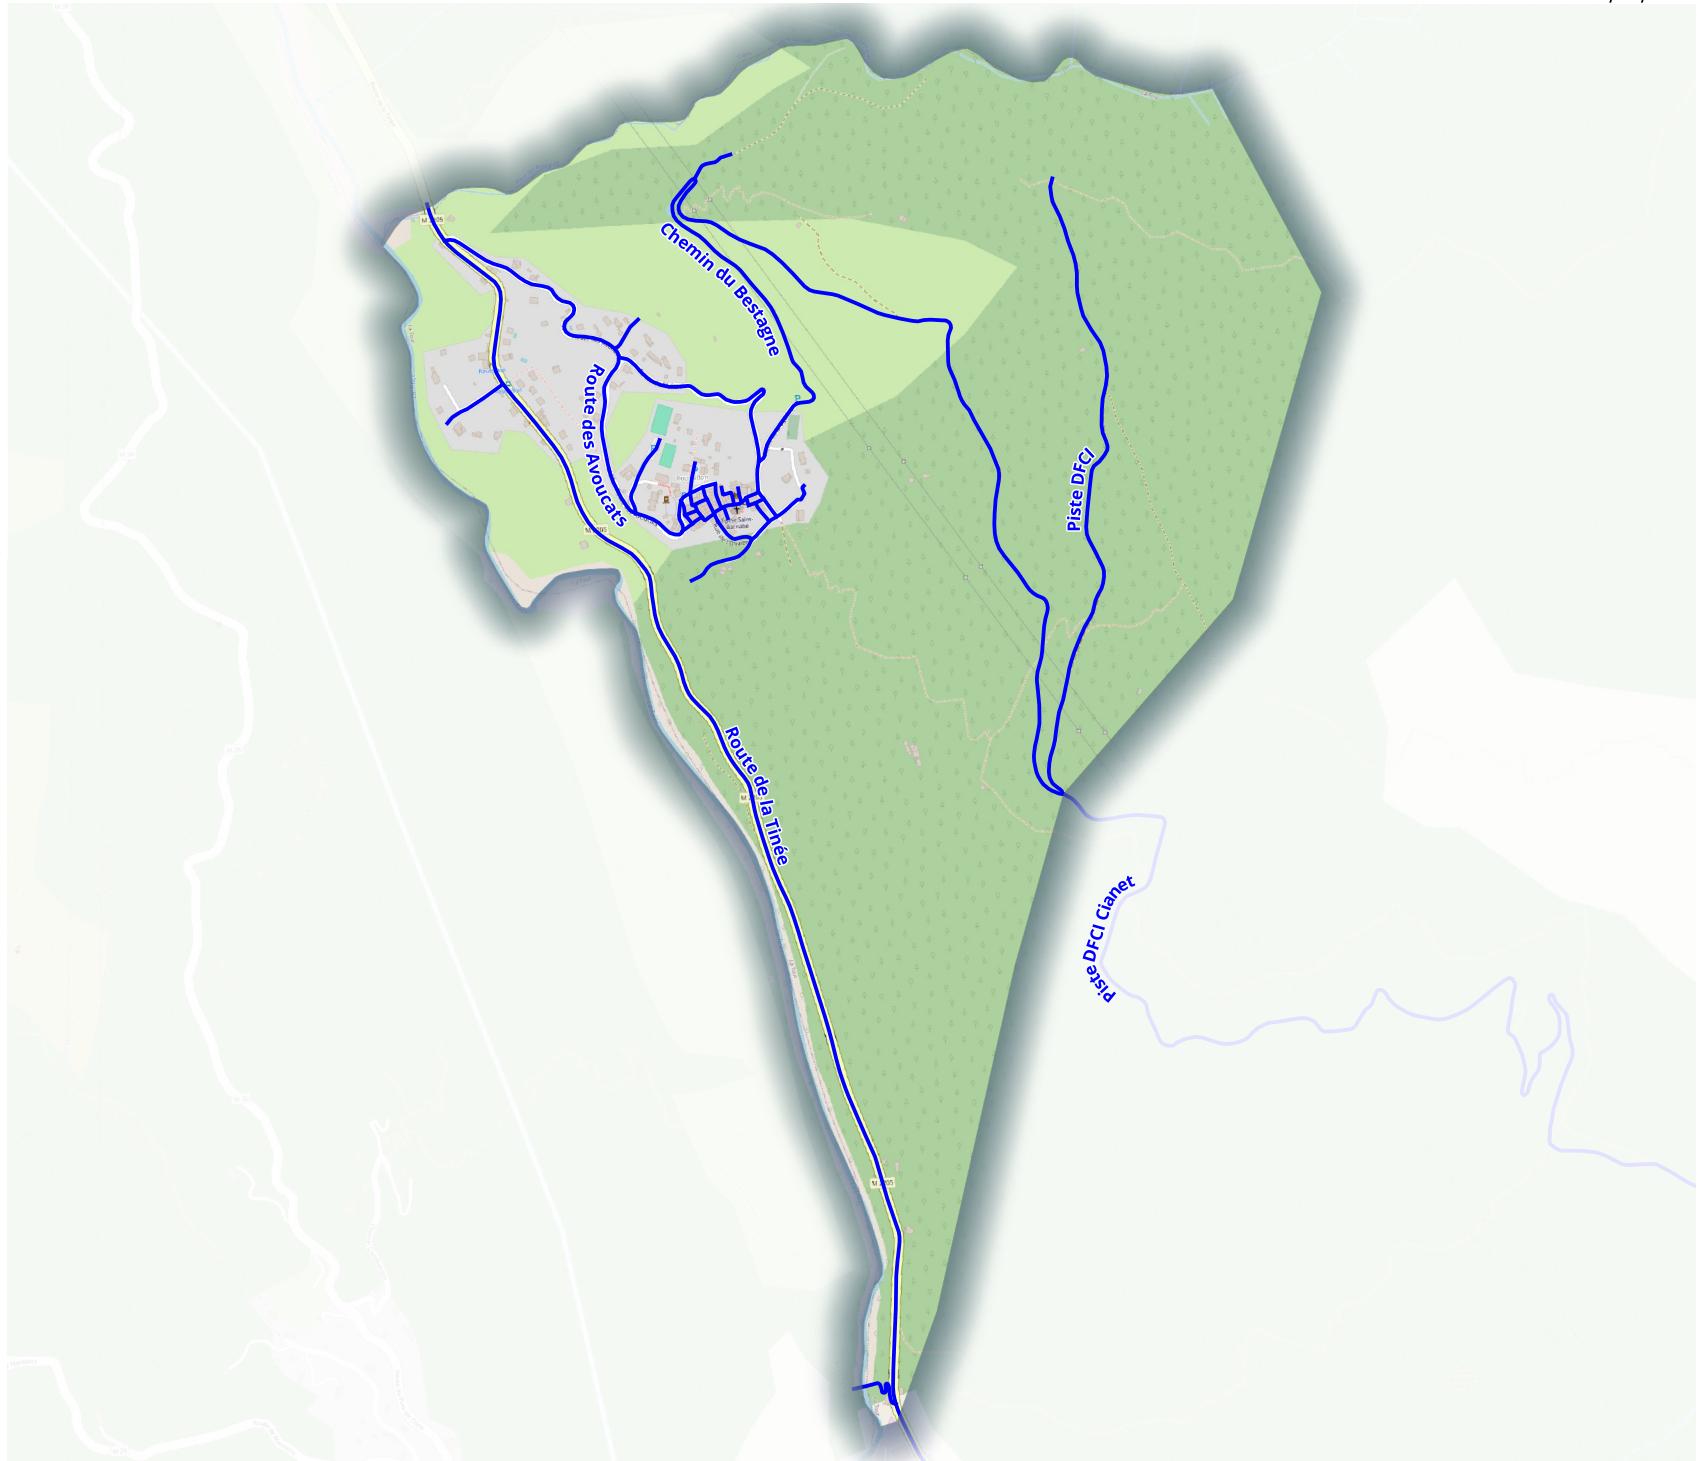

Adressage de la commune de La-Tour-sur-Tinée

— Voies nommées

version 4b

ID : TT78

Nom : Chemin de la Tinée

Commentaires :

ID : TT37

Nom : Chemin de Ripert

Commentaires :

ID : TT54

Nom : Chemin des Canebiers

Commentaires :

version 4b

Atlas des voies
Zone 1

ID : TT87

Nom : Chemin du Bestagne

Commentaires :

ID : TT76
Nom : Chemin du Gabre

Commentaires :

ID : TT89
Nom : La Grand' Rue

Commentaires :

version 4b

Atlas des voies
Zone 1

ID : TT16

Nom : Place des Lavois

Commentaires :

ID : TT41

Nom : Place du Grandjourn

Commentaires :

ID : TT80

Nom : Route de la Tinée

Commentaires :