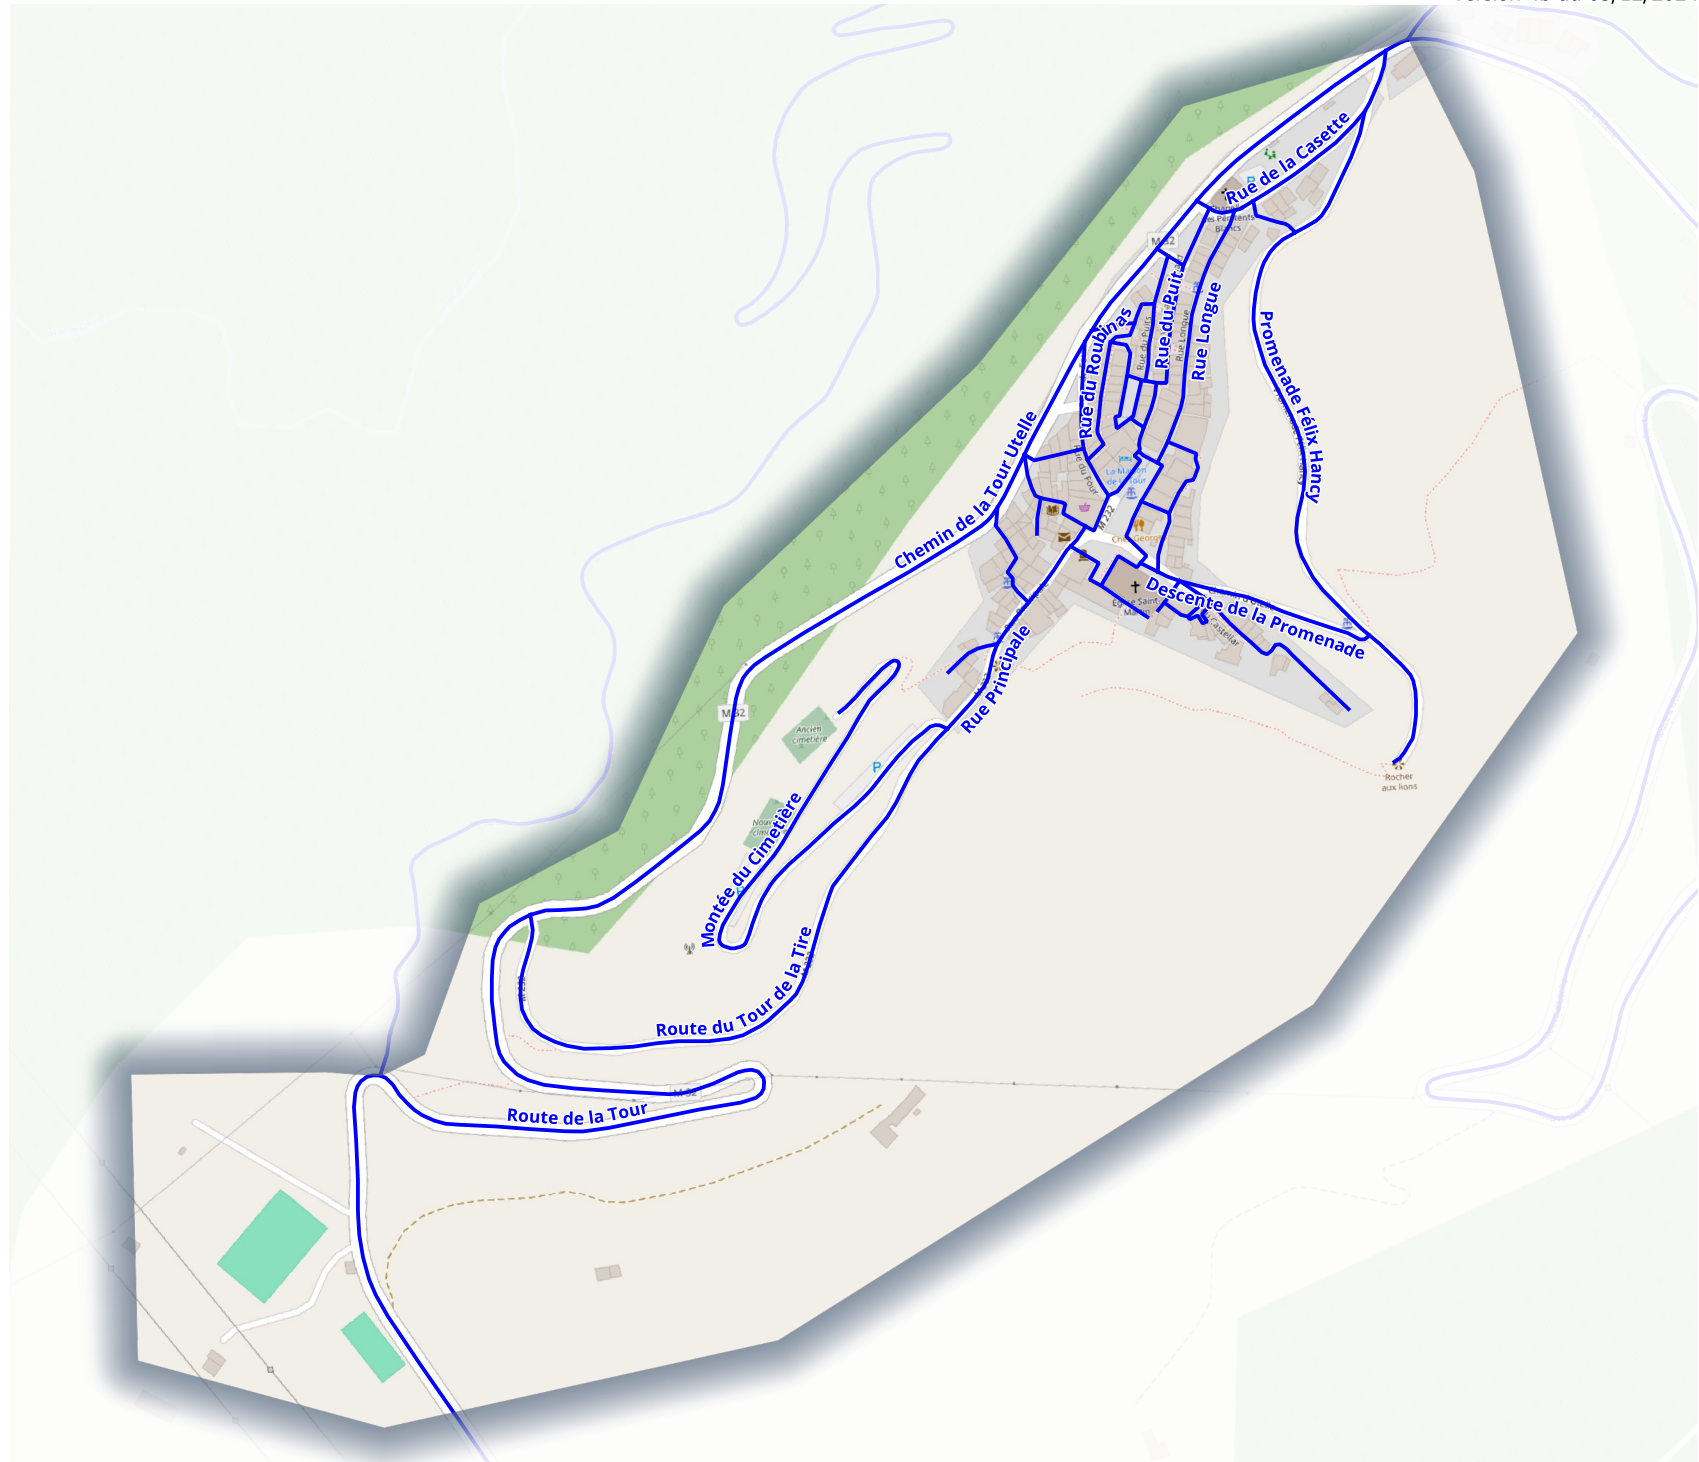

Nom : Rue du Vieux Four

Commentaires :

ID : TT83

Nom : Piste DFCI Cianet

Commentaires :

Adressage de la commune de La-Tour-sur-Tinée

— Voies nommées

version 4b