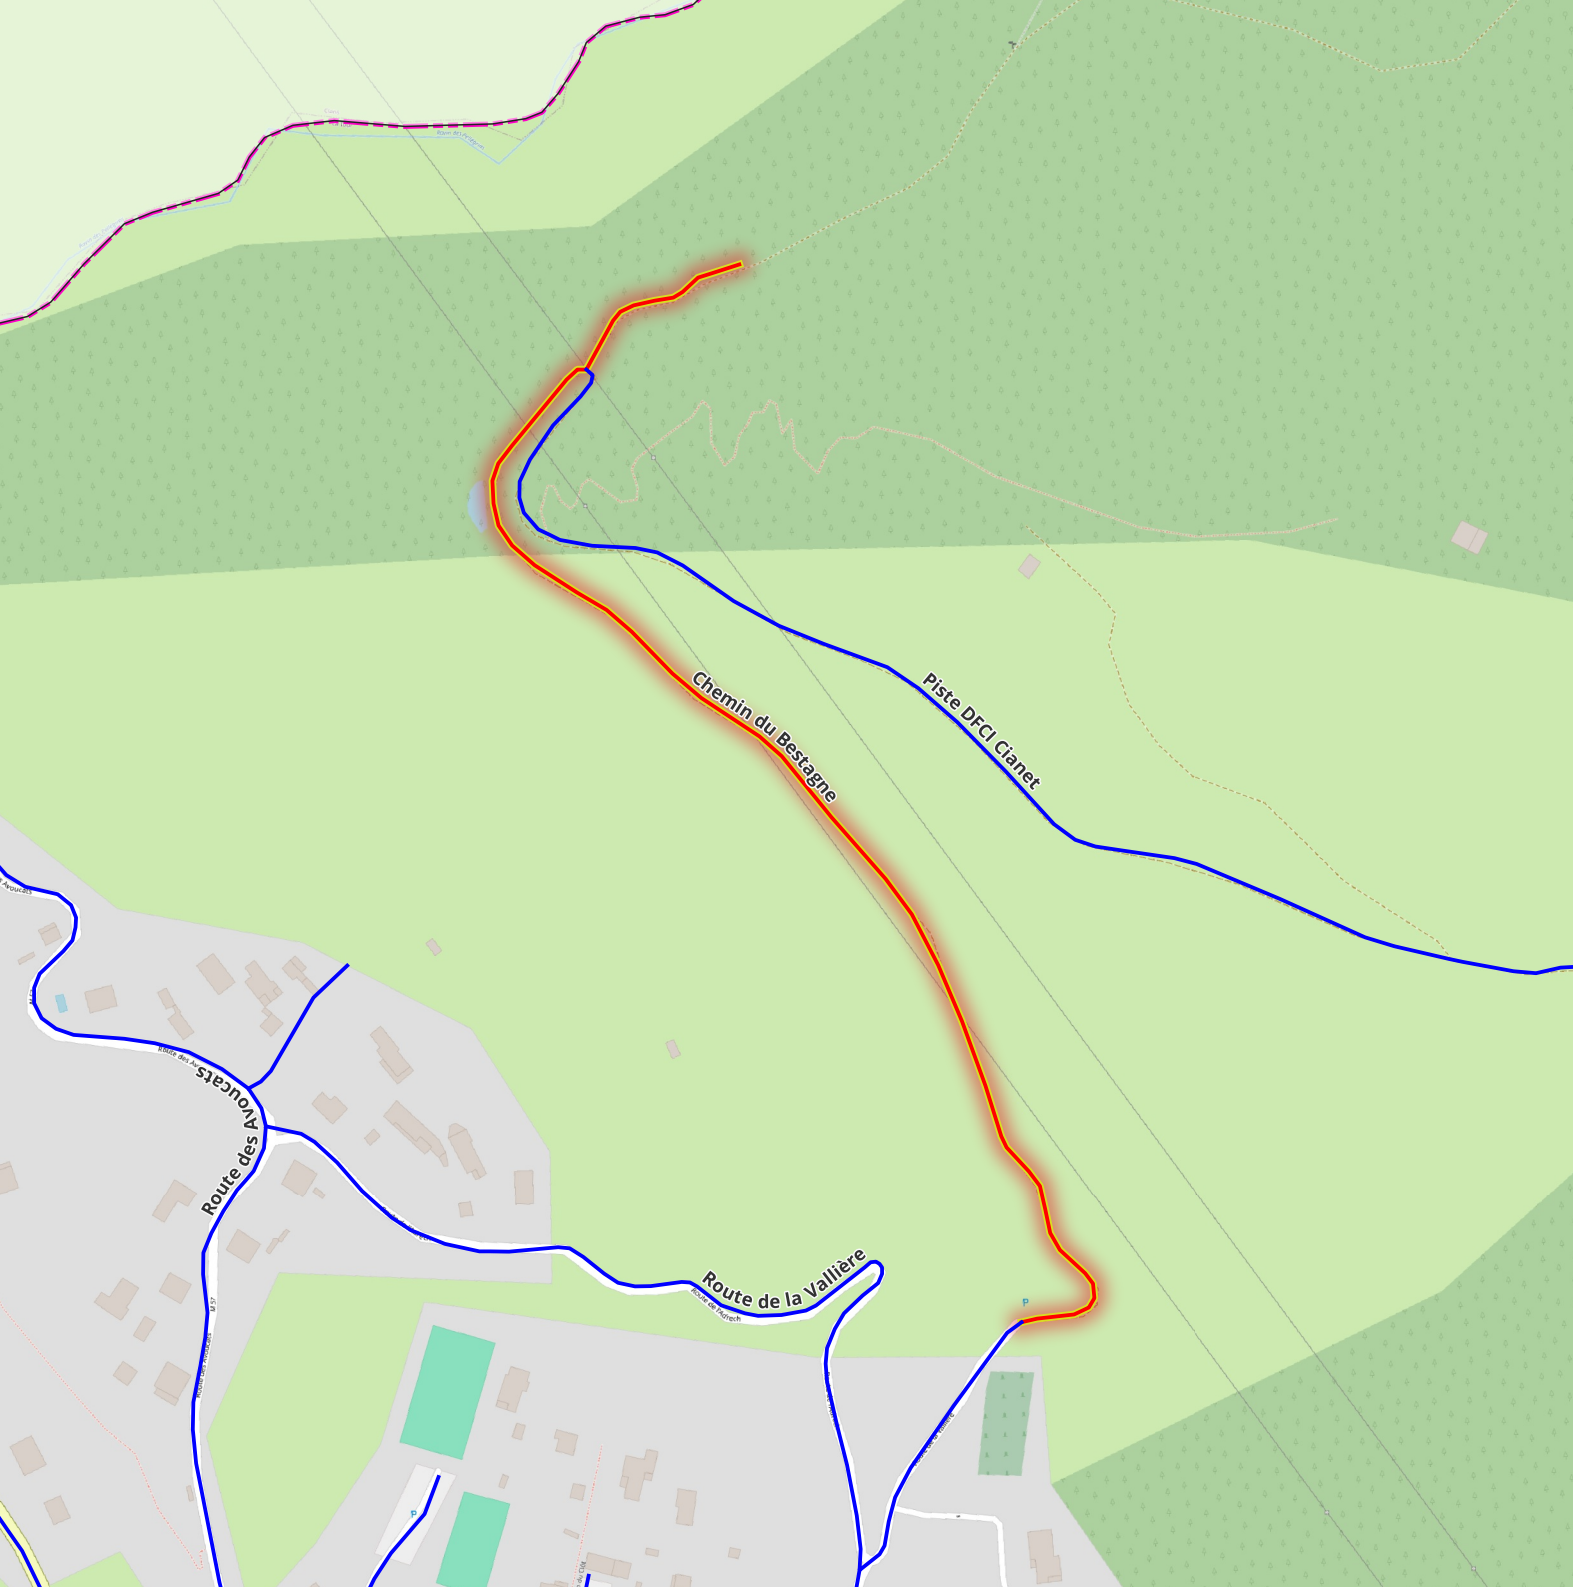

Adressage de la commune de La-Tour-sur-Tinée

— Voies nommées

version 4b

ID : TT78

Nom : Chemin de la Tinée

Commentaires :

ID : TT37

Nom : Chemin de Ripert

Commentaires :

ID : TT54

Nom : Chemin des Canebiers

Commentaires :

version 4b

Atlas des voies
Zone 1

ID : TT87

Nom : Chemin du Bestagne

Commentaires :

ID : TT76
Nom : Chemin du Gabre

Commentaires :

ID : TT89
Nom : La Grand' Rue

Commentaires :

version 4b

Atlas des voies
Zone 1

ID : TT16

ID : TT92
Nom : Route de la Vallière

Commentaires :

ID : TT90

Nom : Route de l'École

Commentaires :

version 4b

Atlas des voies
Zone 1

ID : TT21