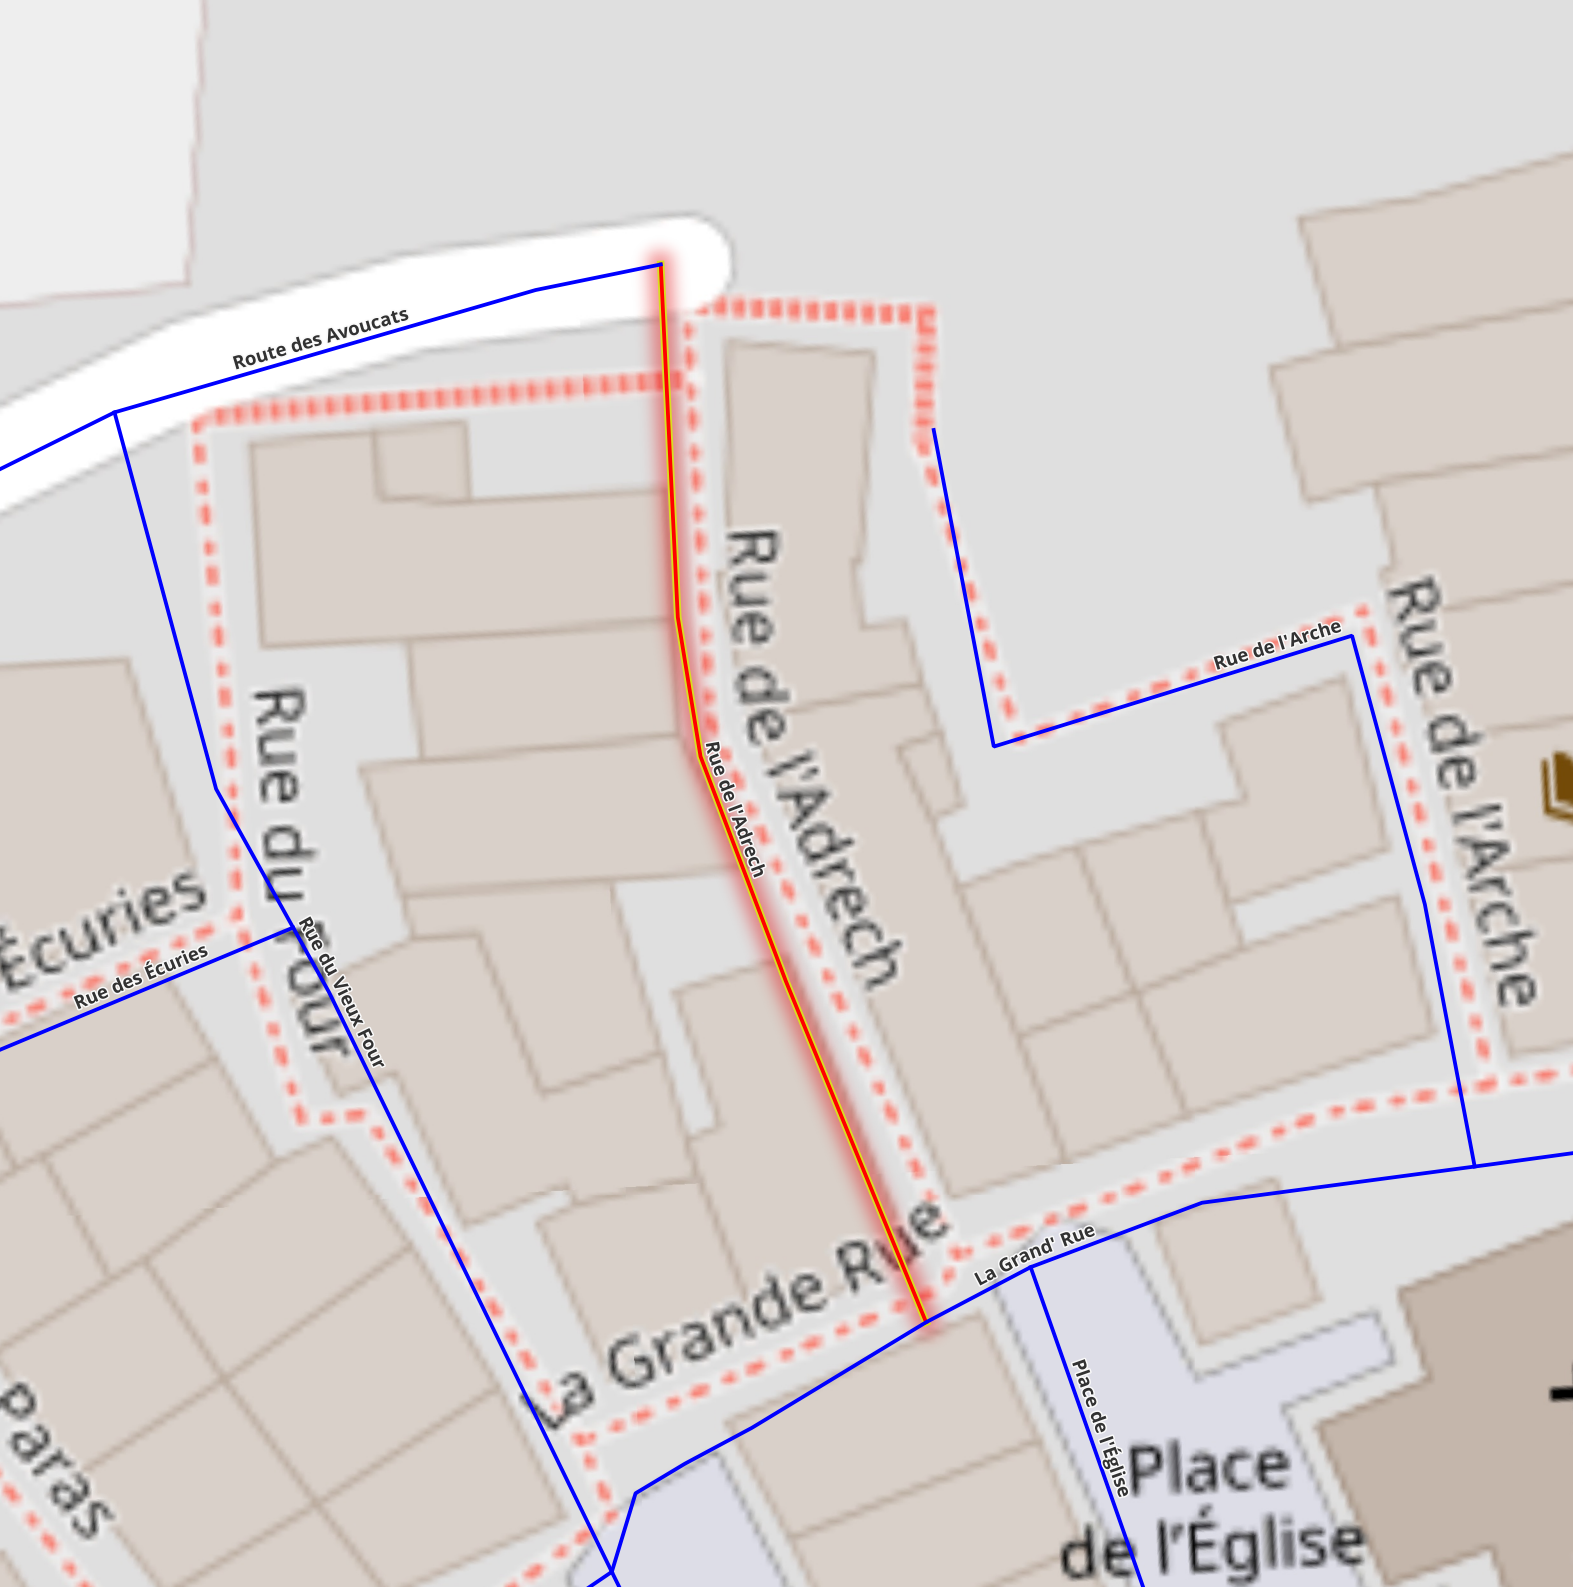

Rue des Finières

Rue de la Voute

La Grand' Rue

Place Monument

Route des Avocats

version 4b

Atlas des voies
Zone 1

ID : TT7

Nom : Rue de la Voute

Commentaires :

ID : TT17

Nom : Rue de l'Adrech

Commentaires :

version 4b

Atlas des voies
Zone 1

ID : TT48

Nom : Rue de l'Olivier

Commentaires :

version 4b

Atlas des voies
Zone 1

ID : TT102

Nom : Rue des Finieres

Commentaires :

ID : TT35

Nom : Rue du Vieux Four

Commentaires :

ID : TT83

Nom : Piste DFCI Cianet

Commentaires :

Adressage de la commune de La-Tour-sur-Tinée

— Voies nommées

version 4b